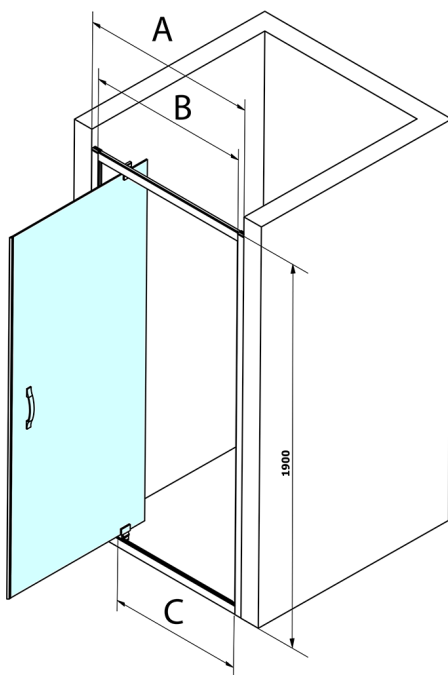

SIGMA SIMPLY Duschtür 900 mm, Klarglas

Bestellcode: GS1296

Größe

Breite: 900 mm
Höhe: 1900 mm

Eigenschaften

Garantie: 3 Jahre

Technisches Arbeitsblatt

MODEL	A	B	C
GS1279	770-810	670	580
GS1296	870-910	770	680
GS3888	770-810	670	580
GS3899	870-910	770	680

MODEL	A	B	C
GS1279	780-820	670	580
GS1296	880-920	770	680
GS3888	780-820	670	580
GS3899	880-920	770	680

MODEL	D
GS3170	680-700
GS3175	730-750
GS3180	780-800
GS3190	880-900
GS3110	980-1000
GS4370	680-700
GS4375	730-750
GS4380	780-800
GS4390	880-900
GS4310	980-1000