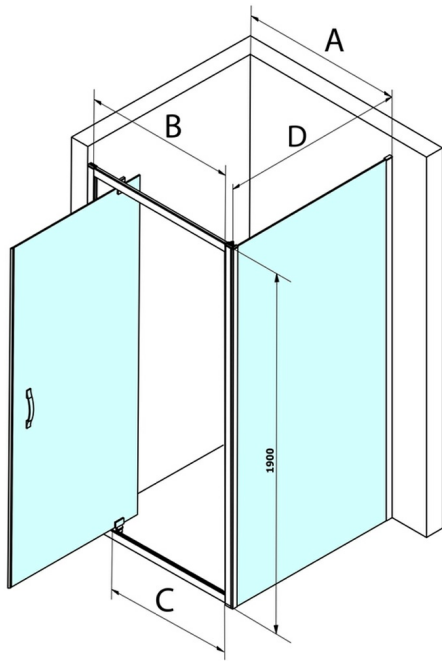

SIGMA SIMPLY Duschtür 900 mm, Klarglas

Bestellcode: GS1296

Größe

Breite: 900 mm
Höhe: 1900 mm

Eigenschaften

Garantie: 3 Jahre

Technisches Arbeitsblatt

MODEL	A	B	C
GS1279	770-810	670	580
GS1296	870-910	770	680
GS3888	770-810	670	580
GS3899	870-910	770	680

MODEL	A	B	C
GS1279	780-820	670	580
GS1296	880-920	770	680
GS3888	780-820	670	580
GS3899	880-920	770	680

MODEL	D
GS3170	680-700
GS3175	730-750
GS3180	780-800
GS3190	880-900
GS3110	980-1000
GS4370	680-700
GS4375	730-750
GS4380	780-800
GS4390	880-900
GS4310	980-1000