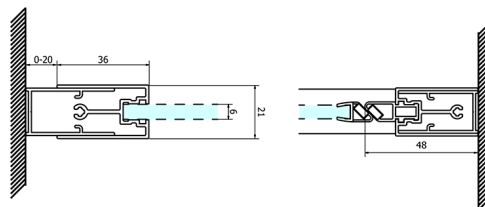

SIGMA SIMPLY Duschtür 900 mm, Klarglas

Bestellcode: GS1296

Größe

Breite: 900 mm
Höhe: 1900 mm

Eigenschaften

Garantie: 3 Jahre

Technisches Arbeitsblatt

MODEL	A	B	C
GS1279	770-810	670	580
GS1296	870-910	770	680
GS3888	770-810	670	580
GS3899	870-910	770	680

MODEL	A	B	C
GS1279	780-820	670	580
GS1296	880-920	770	680
GS3888	780-820	670	580
GS3899	880-920	770	680

MODEL	D
GS3170	680-700
GS3175	730-750
GS3180	780-800
GS3190	880-900
GS3110	980-1000
GS4370	680-700
GS4375	730-750
GS4380	780-800
GS4390	880-900
GS4310	980-1000