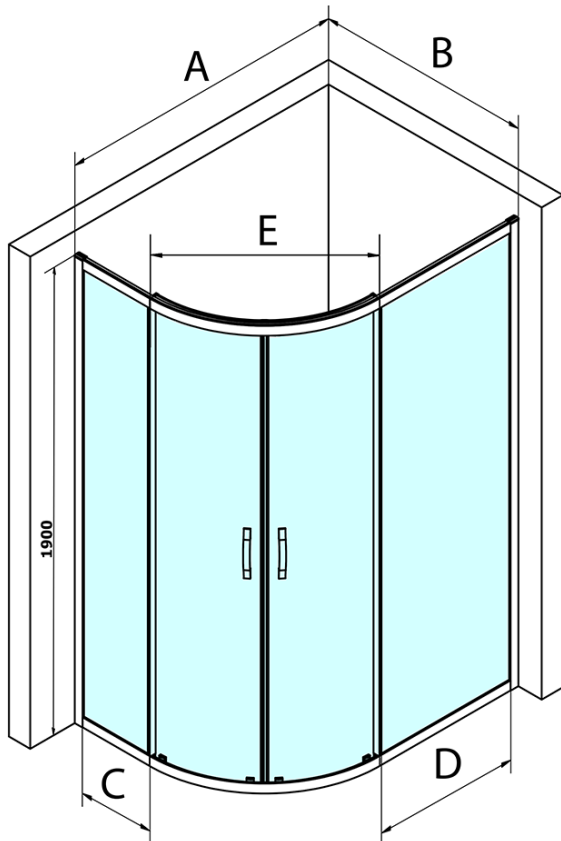

SIGMA SIMPLY Duschabtrennung Viertelkreis 1200x900mm, R550, L/R, Klarglas

Bestellcode: GS1290

Grundinformation

Marke: Gelco
Serie: SIGMA SIMPLY

Größe

Breite: 1200 mm
Höhe: 1900 mm
Tiefe: 900 mm

Eigenschaften

Farbprofil: Chrom - Poliertem Aluminium
Form: Quadrat mit verlängerter Seitenwand
Öffnungsarten: Schiebetür
Eingangsbreite: 576 mm
Glasfarbe: Klarglas
Glasbehandlung: Coatedglas
Glasdicke: 6 mm
Radius: R550
Eigenschaften: Rahmendesign
Gewicht / Stück: 62.0 kg
Verpackung: 1 Stück
Garantie: 3 Jahre

Ersatzteile

SIGMA SIMPLY/BORG Installationsset (Bestellcode: NDGS01)
SIGMA SIMPLY Vertikales Dichtungspaar für feststehendes und bewegliches Glas (Bestellcode: NDGS02)
SIGMA SIMPLY/BORG Obere Rollen (Bestellcode: NDGS05)
SIGMA SIMPLY/BORG Faltrollen (Bestellcode: NDGS04)
SIGMA SIMPLY Bodendichtung 6 mm (Bestellcode: NDGS14)
SIGMA SIMPLY Magnetdichtungen für Eckeinstieg, Paar (Bestellcode: NDGS09)
SIGMA SIMPLY Luftpolsterdichtung (Bestellcode: NDGS16)
SIGMA SIMPLY Griff (Bestellcode: NDGS06)
SIGMA SIMPLY Satz Magnetdichtungen (Bestellcode: NDGS13)

SIGMA SIMPLY Duschabtrennung Viertelkreis
1200x900mm, R550, L/R, Klarglas

Technisches Arbeitsblatt

MODEL	A	B	C	D	E
GS1080	980-1000	780-800	210	410	509
GS1290	1180-1200	880-900	310	610	576