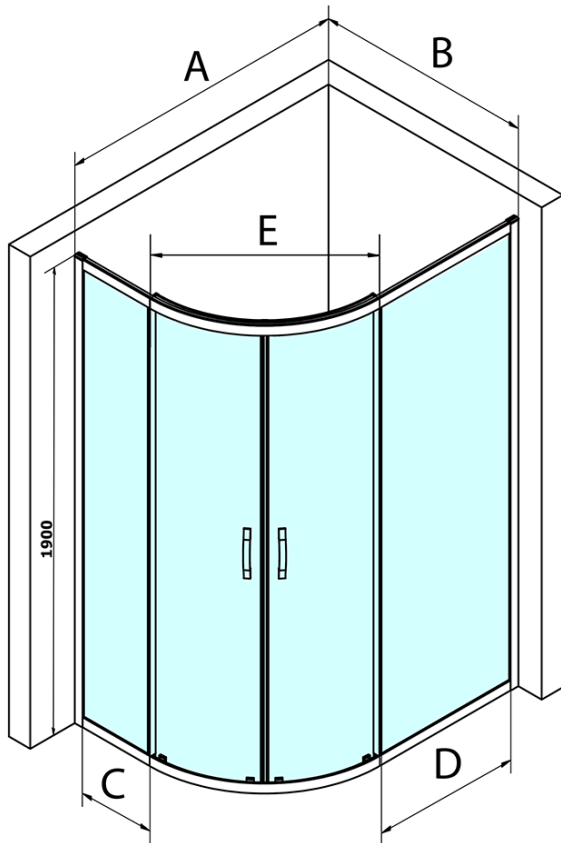

SIGMA SIMPLY Duschabtrennung Viertelkreis 1200x900mm, R550, L/R, Klarglas

Bestellcode: GS1290

Grundinformation

Marke: Gelco
Serie: SIGMA SIMPLY

Größe

Breite: 1200 mm
Höhe: 1900 mm
Tiefe: 900 mm

Eigenschaften

Farbenprofil: Chrom - Poliertem Aluminium
Form: Quadrat mit verlängerter Seitenwand
Öffnungsarten: Schiebetür
Eingangsbreite: 576 mm
Glasfarbe: Klarglas
Glasbehandlung: Coatedglas
Glasdicke: 6 mm
Radius: R550
Eigenschaften: Rahmendesign
Gewicht / Stück: 62.0 kg
Verpackung: 1 Stück
Garantie: 3 Jahre

Ersatzteile

SIGMA SIMPLY/BORG Installationsset (Bestellcode: NDGS01)
SIGMA SIMPLY Vertikales Dichtungspaar für feststehendes und bewegliches Glas (Bestellcode: NDGS02)
SIGMA SIMPLY/BORG Obere Rollen (Bestellcode: NDGS05)
SIGMA SIMPLY/BORG Faltrollen (Bestellcode: NDGS04)
SIGMA SIMPLY Bodendichtung 6 mm (Bestellcode: NDGS14)
SIGMA SIMPLY Magnetdichtungen für Eckeinstieg, Paar (Bestellcode: NDGS09)
SIGMA SIMPLY Luftpolsterdichtung (Bestellcode: NDGS16)
SIGMA SIMPLY Griff (Bestellcode: NDGS06)
SIGMA SIMPLY satz Magnetdichtungen (Bestellcode: NDGS13)

SIGMA SIMPLY Duschabtrennung Viertelkreis
1200x900mm, R550, L/R, Klarglas

Technisches Arbeitsblatt

| MODEL | A | B | C | D | E |
|--------|-----------|---------|-----|-----|-----|
| GS1080 | 980-1000 | 780-800 | 210 | 410 | 509 |
| GS1290 | 1180-1200 | 880-900 | 310 | 610 | 576 |