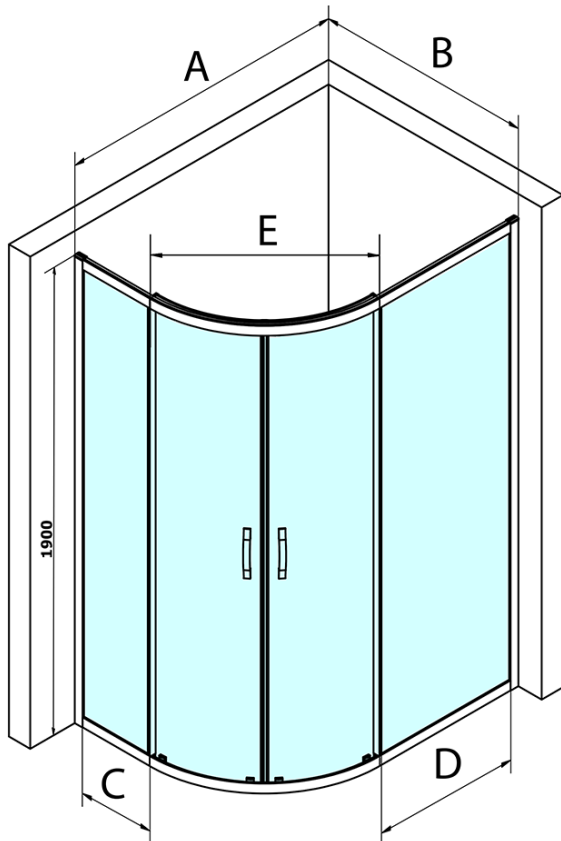

# SIGMA SIMPLY Duschabtrennung Viertelkreis 1200x900mm, R550, L/R, Klarglas

**Bestellcode:** GS1290

## Größe

**Breite:** 1200 mm  
**Höhe:** 1900 mm  
**Tiefe:** 900 mm

## Eigenschaften

**Farbprofil:** Chrom - Poliertem Aluminium  
**Form:** Quadrat mit verlängerter Seitenwand  
**Öffnungsarten:** Schiebetür  
**Eingangsbreite:** 576 mm  
**Glasfarbe:** Klarglas  
**Glasbehandlung:** Coatedglas  
**Glasdicke:** 6 mm  
**Radius:** R550  
**Eigenschaften:** Rahmendesign  
**Gewicht / Stück:** 62.0 kg  
**Verpackung:** 1 Stück  
**Garantie:** 3 Jahre

**SIGMA SIMPLY Duschabtrennung Viertelkreis**  
1200x900mm, R550, L/R, Klarglas

**Technisches Arbeitsblatt**

MODEL	A	B	C	D	E
GS1080	980-1000	780-800	210	410	509
GS1290	1180-1200	880-900	310	610	576