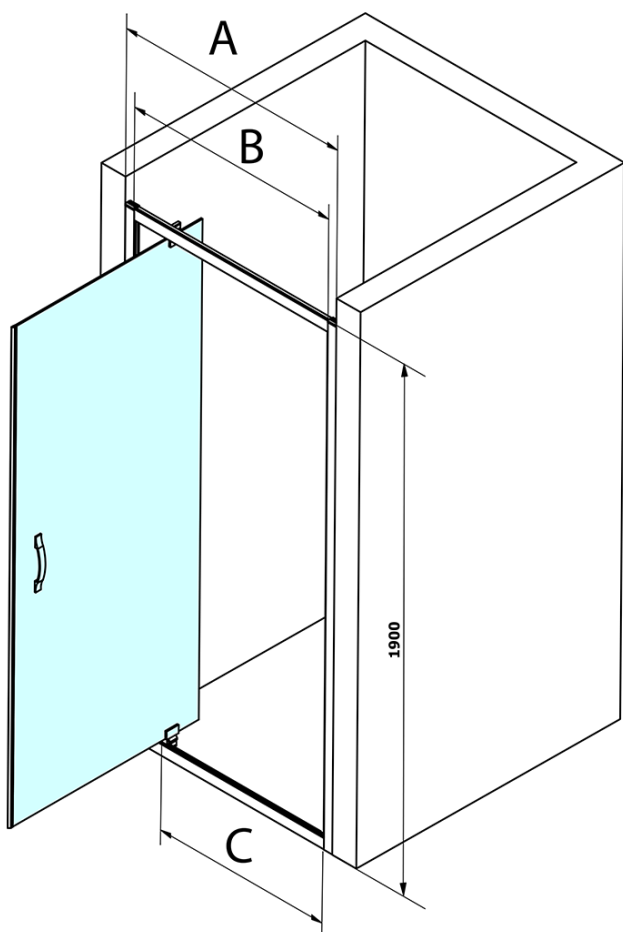

Bestellcode: GS1279

Grundinformation

Marke: Gelco
Serie: SIGMA SIMPLY

Größe

Breite: 800 mm
Höhe: 1900 mm

Eigenschaften

Farbenprofil: Chrom - Poliertem Aluminium
Form: Nischetür
Öffnungsarten: Öffnungstür einflügelig
Richtung der Öffnung: Universelle
Eingangsbreite: 580 mm
Glasfarbe: Klarglas
Glasbehandlung: Coatedglas
Glasdicke: 6 mm
Einbaubreite ab: 770 mm
Einbaubreite bis zu: 810 mm
Eigenschaften: Rahmendesign
Gewicht / Stück: 28.0 kg
Verpackung: 1 Stück
Garantie: 3 Jahre

Ersatzteile

SIGMA SIMPLY Magnetdichtung für Schiebetüren, Set (Bestellcode: NDGS07)
SIGMA SIMPLY/BORG Installationsset (Bestellcode: NDGS01)
SIGMA SMPLY Bodendichtung 6 mm (Bestellcode: NDGS14)
SIGMA SIMPLY Griff (Bestellcode: NDGS06)
SIGMA SIMPLY Luftpolsterdichtung (Bestellcode: NDGS16)
SIGMA SIMPLY satz Magnetdichtungen (Bestellcode: NDGS13)

Technisches Arbeitsblatt

MODEL	A	B	C
GS1279	770-810	670	580
GS1296	870-910	770	680
GS3888	770-810	670	580
GS3899	870-910	770	680

MODEL	A	B	C
GS1279	780-820	670	580
GS1296	880-920	770	680
GS3888	780-820	670	580
GS3899	880-920	770	680