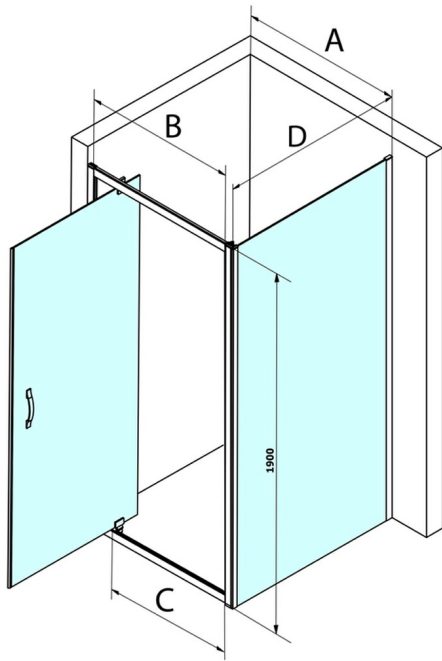

SIGMA SIMPLY Duschtür 800 mm, Klarglas

Bestellcode: GS1279

Größe

Breite: 800 mm
Höhe: 1900 mm

Eigenschaften

Garantie: 3 Jahre

Technisches Arbeitsblatt

MODEL	A	B	C
GS1279	770-810	670	580
GS1296	870-910	770	680
GS3888	770-810	670	580
GS3899	870-910	770	680

MODEL	A	B	C
GS1279	780-820	670	580
GS1296	880-920	770	680
GS3888	780-820	670	580
GS3899	880-920	770	680

MODEL	D
GS3170	680-700
GS3175	730-750
GS3180	780-800
GS3190	880-900
GS3110	980-1000
GS4370	680-700
GS4375	730-750
GS4380	780-800
GS4390	880-900
GS4310	980-1000