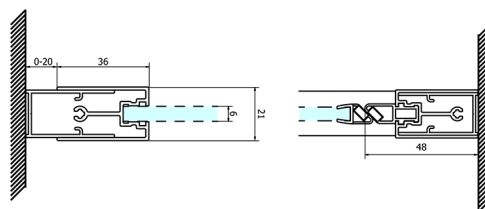

SIGMA SIMPLY Duschtür 800 mm, Klarglas

Bestellcode: GS1279

Größe

Breite: 800 mm
Höhe: 1900 mm

Eigenschaften

Garantie: 3 Jahre

Technisches Arbeitsblatt

MODEL	A	B	C
GS1279	770-810	670	580
GS1296	870-910	770	680
GS3888	770-810	670	580
GS3899	870-910	770	680

MODEL	A	B	C
GS1279	780-820	670	580
GS1296	880-920	770	680
GS3888	780-820	670	580
GS3899	880-920	770	680

MODEL	D
GS3170	680-700
GS3175	730-750
GS3180	780-800
GS3190	880-900
GS3110	980-1000
GS4370	680-700
GS4375	730-750
GS4380	780-800
GS4390	880-900
GS4310	980-1000