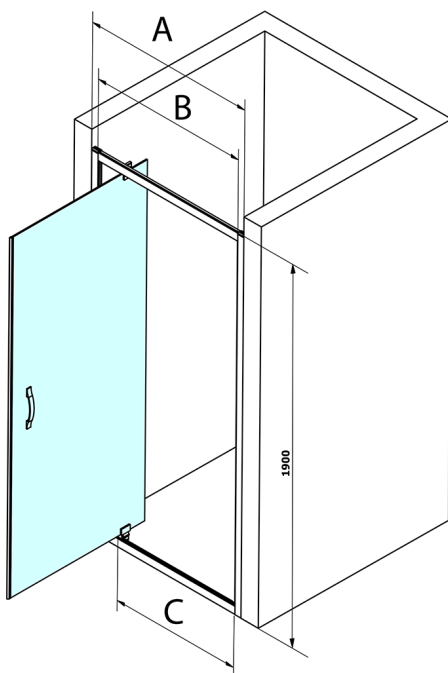

SIGMA SIMPLY Duschtür 800 mm, Klarglas

Bestellcode: GS1279

Größe

Breite: 800 mm
Höhe: 1900 mm

Eigenschaften

Garantie: 3 Jahre

Technisches Arbeitsblatt

MODEL	A	B	C
GS1279	770-810	670	580
GS1296	870-910	770	680
GS3888	770-810	670	580
GS3899	870-910	770	680

MODEL	A	B	C
GS1279	780-820	670	580
GS1296	880-920	770	680
GS3888	780-820	670	580
GS3899	880-920	770	680

MODEL	D
GS3170	680-700
GS3175	730-750
GS3180	780-800
GS3190	880-900
GS3110	980-1000
GS4370	680-700
GS4375	730-750
GS4380	780-800
GS4390	880-900
GS4310	980-1000