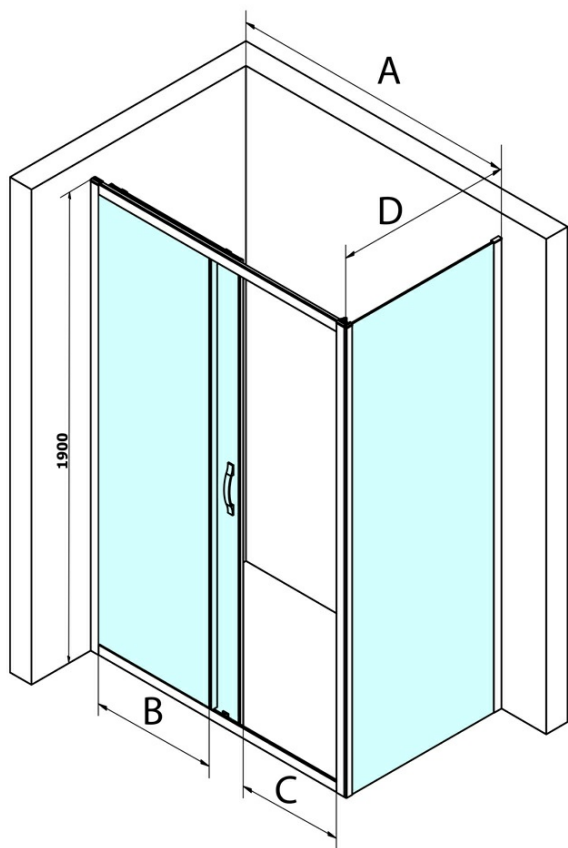

Bestellcode: GS1114

Grundinformation

Marke: Gelco
Serie: SIGMA SIMPLY

Größe

Breite: 1400 mm
Höhe: 1900 mm

Eigenschaften

Farbenprofil: Chrom - Poliertem Aluminium
Form: Nischetür
Öffnungsarten: Schiebetür
Richtung der Öffnung: Universelle
Eingangsbreite: 585 mm
Glasfarbe: Klarglas
Glasbehandlung: Coatedglas
Glasdicke: 6 mm
Einbaubreite ab: 1370 mm
Einbaubreite bis zu: 1410 mm
Eigenschaften: Rahmendesign
Gewicht / Stück: 48.0 kg
Verpackung: 1 Stück
Garantie: 3 Jahre

Ersatzteile

SIGMA SIMPLY Griff (Bestellcode: NDGS06)
SIGMA SIMPLY/BORG Installationsset (Bestellcode: NDGS01)
SIGMA SIMPLY Magnetdichtung für Schiebetüren, Set (Bestellcode: NDGS07)
SIGMA SIMPLY Vertikales Dichtungspaar für feststehendes und bewegliches Glas (Bestellcode: NDGS02)
SIGMA SIMPLY/BORG Obere Rollen (Bestellcode: NDGS05)
SIGMA SIMPLY/BORG Faltrollen (Bestellcode: NDGS04)

Technisches Arbeitsblatt

MODEL	A	B	C
GS1110	970-1010	430	400
GS1111	1070-1110	480	435
GS1112	1170-1210	530	485
GS1113	1270-1310	580	535
GS1114	1370-1410	630	585
GS4210	970-1010	430	400
GS4211	1070-1110	480	435
GS4212	1170-1210	530	485
GS4213	1270-1310	580	535
GS4214	1370-1410	630	585