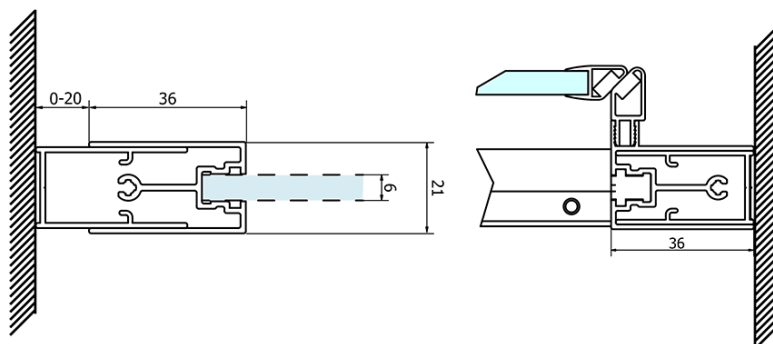

Bestellcode: GS1114

Grundinformation

Marke: Gelco
Serie: SIGMA SIMPLY

Größe

Breite: 1400 mm
Höhe: 1900 mm

Eigenschaften

Farbenprofil: Chrom - Poliertem Aluminium
Form: Nischetür
Öffnungsarten: Schiebetür
Richtung der Öffnung: Universelle
Eingangsbreite: 585 mm
Glasfarbe: Klarglas
Glasbehandlung: Coatedglas
Glasdicke: 6 mm
Einbaubreite ab: 1370 mm
Einbaubreite bis zu: 1410 mm
Eigenschaften: Rahmendesign
Gewicht / Stück: 48.0 kg
Verpackung: 1 Stück
Garantie: 3 Jahre

Ersatzteile

SIGMA SIMPLY Griff (Bestellcode: NDGS06)
SIGMA SIMPLY/BORG Installationsset (Bestellcode: NDGS01)
SIGMA SIMPLY Magnetdichtung für Schiebetüren, Set (Bestellcode: NDGS07)
SIGMA SIMPLY Vertikales Dichtungspaar für feststehendes und bewegliches Glas (Bestellcode: NDGS02)
SIGMA SIMPLY/BORG Obere Rollen (Bestellcode: NDGS05)
SIGMA SIMPLY/BORG Faltrollen (Bestellcode: NDGS04)

Technisches Arbeitsblatt

MODEL	A	B	C
GS1110	970-1010	430	400
GS1111	1070-1110	480	435
GS1112	1170-1210	530	485
GS1113	1270-1310	580	535
GS1114	1370-1410	630	585
GS4210	970-1010	430	400
GS4211	1070-1110	480	435
GS4212	1170-1210	530	485
GS4213	1270-1310	580	535
GS4214	1370-1410	630	585