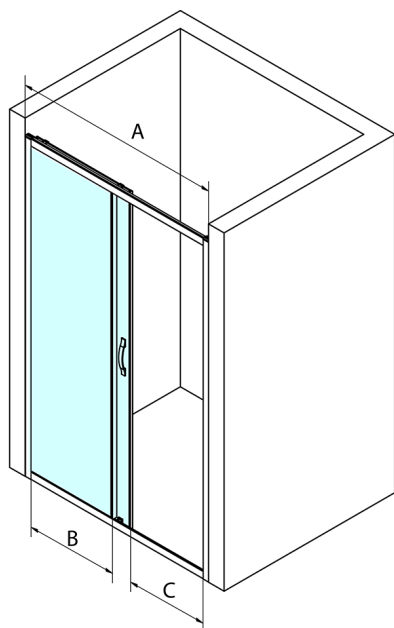

Bestellcode: GS1114

Größe

Breite: 1400 mm

Höhe: 1900 mm

Eigenschaften

Garantie: 3 Jahre

Technisches Arbeitsblatt

MODEL	A	B	C
GS1110	970-1010	430	400
GS1111	1070-1110	480	435
GS1112	1170-1210	530	485
GS1113	1270-1310	580	535
GS1114	1370-1410	630	585
GS4210	970-1010	430	400
GS4211	1070-1110	480	435
GS4212	1170-1210	530	485
GS4213	1270-1310	580	535
GS4214	1370-1410	630	585

MODEL	A	B	C
GS1110	980-1020	430	400
GS1111	1080-1120	480	435
GS1112	1180-1220	530	485
GS1113	1280-1320	580	535
GS1114	1380-1420	630	585
GS4210	980-1020	430	400
GS4211	1080-1120	480	435
GS4212	1180-1220	530	485
GS4213	1280-1320	580	535
GS4214	1380-1420	630	585