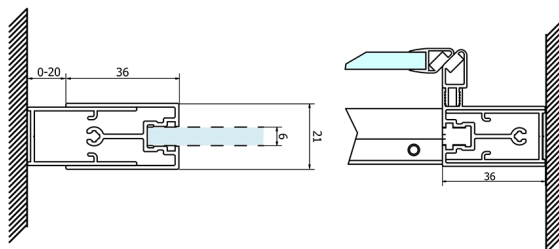

Bestellcode: GS1114

Größe

Breite: 1400 mm

Höhe: 1900 mm

Eigenschaften

Garantie: 3 Jahre

Technisches Arbeitsblatt

MODEL	A	B	C
GS1110	970-1010	430	400
GS1111	1070-1110	480	435
GS1112	1170-1210	530	485
GS1113	1270-1310	580	535
GS1114	1370-1410	630	585
GS4210	970-1010	430	400
GS4211	1070-1110	480	435
GS4212	1170-1210	530	485
GS4213	1270-1310	580	535
GS4214	1370-1410	630	585

MODEL	A	B	C
GS1110	980-1020	430	400
GS1111	1080-1120	480	435
GS1112	1180-1220	530	485
GS1113	1280-1320	580	535
GS1114	1380-1420	630	585
GS4210	980-1020	430	400
GS4211	1080-1120	480	435
GS4212	1180-1220	530	485
GS4213	1280-1320	580	535
GS4214	1380-1420	630	585

MODEL	D
GS3170	680-700
GS3175	730-750
GS3180	780-800
GS3190	880-900
GS3110	980-1000
GS4370	680-700
GS4375	730-750
GS4380	780-800
GS4390	880-900
GS4310	980-1000