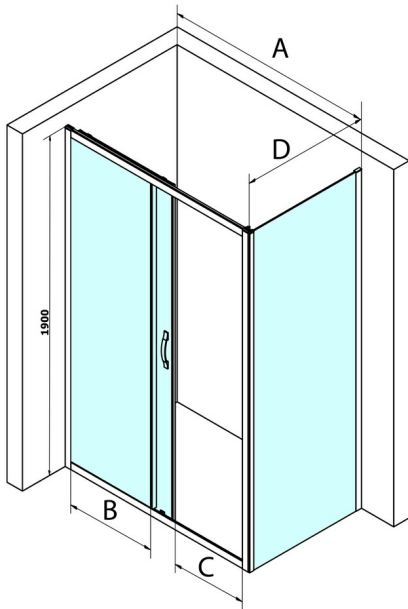

Bestellcode: GS1114

Größe

Breite: 1400 mm

Höhe: 1900 mm

Eigenschaften

Garantie: 3 Jahre

Technisches Arbeitsblatt

MODEL	A	B	C
GS1110	970-1010	430	400
GS1111	1070-1110	480	435
GS1112	1170-1210	530	485
GS1113	1270-1310	580	535
GS1114	1370-1410	630	585
GS4210	970-1010	430	400
GS4211	1070-1110	480	435
GS4212	1170-1210	530	485
GS4213	1270-1310	580	535
GS4214	1370-1410	630	585

MODEL	A	B	C
GS1110	980-1020	430	400
GS1111	1080-1120	480	435
GS1112	1180-1220	530	485
GS1113	1280-1320	580	535
GS1114	1380-1420	630	585
GS4210	980-1020	430	400
GS4211	1080-1120	480	435
GS4212	1180-1220	530	485
GS4213	1280-1320	580	535
GS4214	1380-1420	630	585