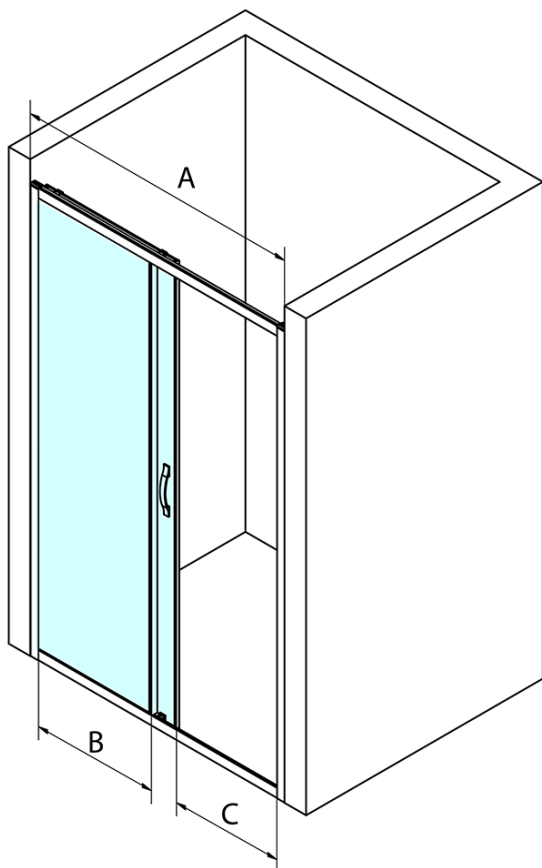

Technisches Arbeitsblatt