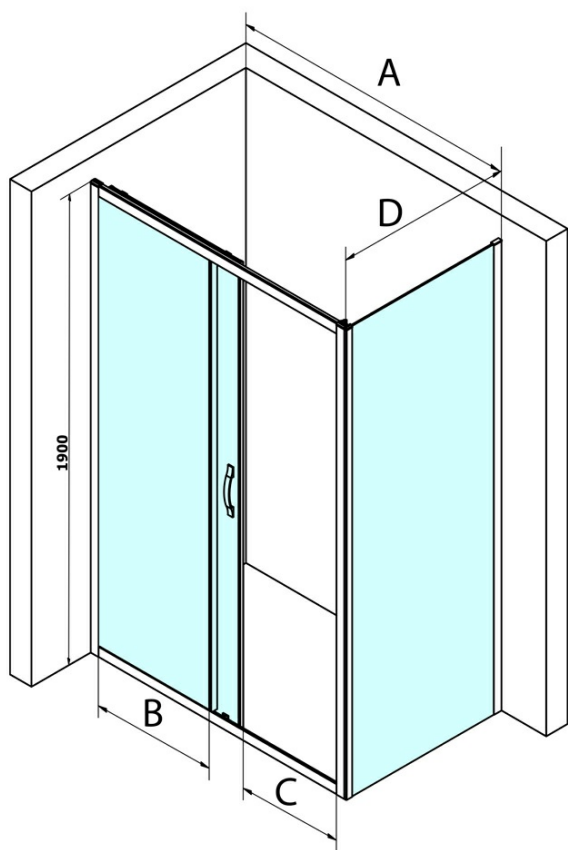

Bestellcode: GS1113

Grundinformation

Marke: Gelco
Serie: SIGMA SIMPLY

Größe

Breite: 1300 mm
Höhe: 1900 mm

Eigenschaften

Farbenprofil: Chrom - Poliertem Aluminium
Form: Nischetür
Öffnungsarten: Schiebetür
Richtung der Öffnung: Universelle
Eingangsbreite: 535 mm
Glasfarbe: Klarglas
Glasbehandlung: Coatedglas
Glasdicke: 6 mm
Einbaubreite ab: 1270 mm
Einbaubreite bis zu: 1310 mm
Eigenschaften: Rahmendesign
Gewicht / Stück: 46.0 kg
Verpackung: 1 Stück
Garantie: 3 Jahre

Ersatzteile

SIGMA SIMPLY Griff (Bestellcode: NDGS06)
SIGMA SIMPLY Magnetdichtung für Schiebetüren, Set (Bestellcode: NDGS07)
SIGMA SIMPLY/BORG Installationsset (Bestellcode: NDGS01)
SIGMA SIMPLY Vertikales Dichtungspaar für feststehendes und bewegliches Glas (Bestellcode: NDGS02)
SIGMA SIMPLY/BORG Obere Rollen (Bestellcode: NDGS05)
SIGMA SIMPLY/BORG Faltrollen (Bestellcode: NDGS04)

Technisches Arbeitsblatt

MODEL	A	B	C
GS1110	970-1010	430	400
GS1111	1070-1110	480	435
GS1112	1170-1210	530	485
GS1113	1270-1310	580	535
GS1114	1370-1410	630	585
GS4210	970-1010	430	400
GS4211	1070-1110	480	435
GS4212	1170-1210	530	485
GS4213	1270-1310	580	535
GS4214	1370-1410	630	585