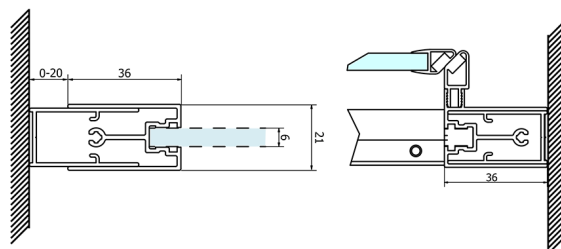

## SIGMA SIMPLY Schiebetür 1300mm, Klarglas

**Bestellcode:** GS1113

**Größe**

Breite: 1300 mm

Höhe: 1900 mm

**Eigenschaften**

Garantie: 3 Jahre

### Technisches Arbeitsblatt

MODEL	A	B	C
GS1110	970-1010	430	400
GS1111	1070-1110	480	435
GS1112	1170-1210	530	485
GS1113	1270-1310	580	535
GS1114	1370-1410	630	585
GS4210	970-1010	430	400
GS4211	1070-1110	480	435
GS4212	1170-1210	530	485
GS4213	1270-1310	580	535
GS4214	1370-1410	630	585

MODEL	A	B	C
GS1110	980-1020	430	400
GS1111	1080-1120	480	435
GS1112	1180-1220	530	485
GS1113	1280-1320	580	535
GS1114	1380-1420	630	585
GS4210	980-1020	430	400
GS4211	1080-1120	480	435
GS4212	1180-1220	530	485
GS4213	1280-1320	580	535
GS4214	1380-1420	630	585