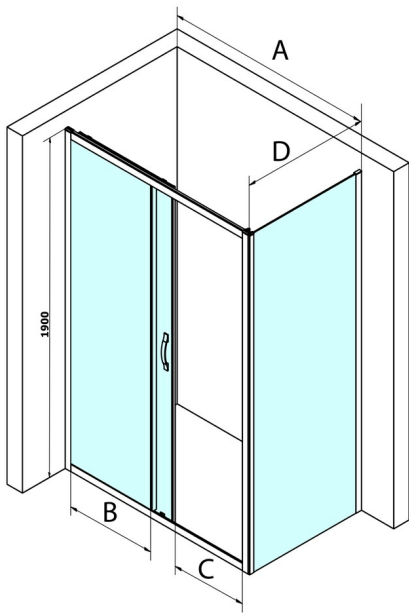

## SIGMA SIMPLY Schiebetür 1300mm, Klarglas

**Bestellcode:** GS1113

**Größe**

Breite: 1300 mm

Höhe: 1900 mm

**Eigenschaften**

Garantie: 3 Jahre

### Technisches Arbeitsblatt

MODEL	A	B	C
GS1110	970-1010	430	400
GS1111	1070-1110	480	435
GS1112	1170-1210	530	485
GS1113	1270-1310	580	535
GS1114	1370-1410	630	585
GS4210	970-1010	430	400
GS4211	1070-1110	480	435
GS4212	1170-1210	530	485
GS4213	1270-1310	580	535
GS4214	1370-1410	630	585

MODEL	A	B	C
GS1110	980-1020	430	400
GS1111	1080-1120	480	435
GS1112	1180-1220	530	485
GS1113	1280-1320	580	535
GS1114	1380-1420	630	585
GS4210	980-1020	430	400
GS4211	1080-1120	480	435
GS4212	1180-1220	530	485
GS4213	1280-1320	580	535
GS4214	1380-1420	630	585