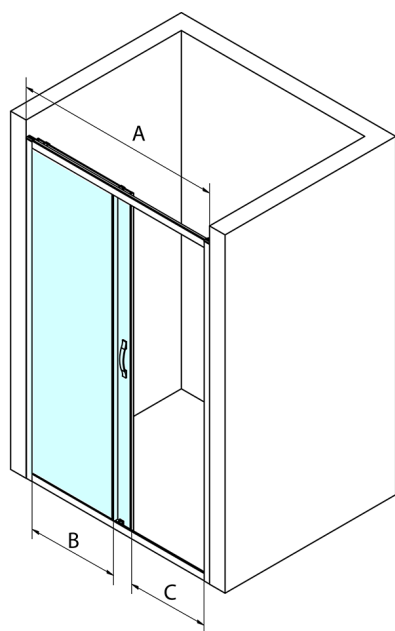

## SIGMA SIMPLY Schiebetür 1300mm, Klarglas

**Bestellcode:** GS1113

**Größe**

Breite: 1300 mm

Höhe: 1900 mm

**Eigenschaften**

Garantie: 3 Jahre

### Technisches Arbeitsblatt

MODEL	A	B	C
GS1110	970-1010	430	400
GS1111	1070-1110	480	435
GS1112	1170-1210	530	485
GS1113	1270-1310	580	535
GS1114	1370-1410	630	585
GS4210	970-1010	430	400
GS4211	1070-1110	480	435
GS4212	1170-1210	530	485
GS4213	1270-1310	580	535
GS4214	1370-1410	630	585