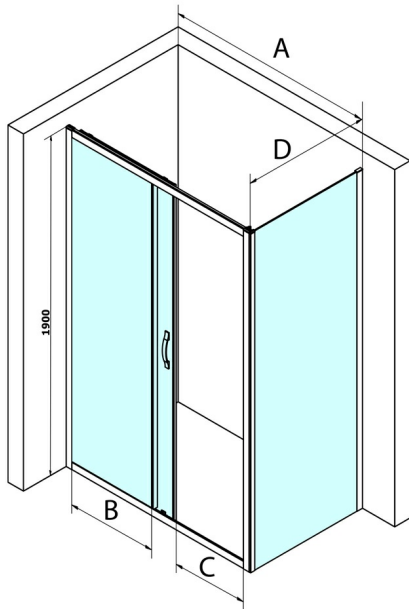

Bestellcode: GS1112

Größe

Breite: 1200 mm

Höhe: 1900 mm

Eigenschaften

Garantie: 3 Jahre

Technisches Arbeitsblatt

MODEL	A	B	C
GS1110	970-1010	430	400
GS1111	1070-1110	480	435
GS1112	1170-1210	530	485
GS1113	1270-1310	580	535
GS1114	1370-1410	630	585
GS4210	970-1010	430	400
GS4211	1070-1110	480	435
GS4212	1170-1210	530	485
GS4213	1270-1310	580	535
GS4214	1370-1410	630	585

MODEL	A	B	C
GS1110	980-1020	430	400
GS1111	1080-1120	480	435
GS1112	1180-1220	530	485
GS1113	1280-1320	580	535
GS1114	1380-1420	630	585
GS4210	980-1020	430	400
GS4211	1080-1120	480	435
GS4212	1180-1220	530	485
GS4213	1280-1320	580	535
GS4214	1380-1420	630	585