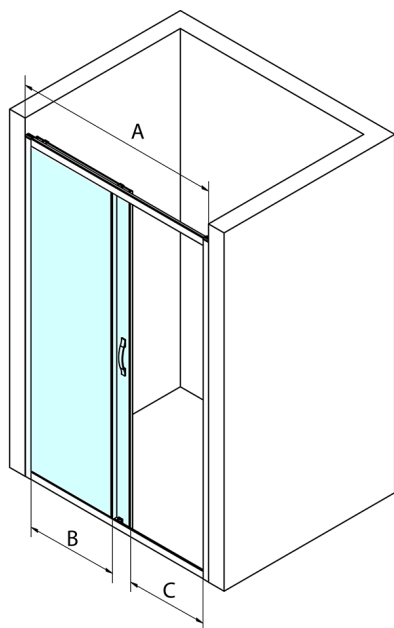

Bestellcode: GS1112

Größe

Breite: 1200 mm

Höhe: 1900 mm

Eigenschaften

Garantie: 3 Jahre

Technisches Arbeitsblatt

MODEL	A	B	C
GS1110	970-1010	430	400
GS1111	1070-1110	480	435
GS1112	1170-1210	530	485
GS1113	1270-1310	580	535
GS1114	1370-1410	630	585
GS4210	970-1010	430	400
GS4211	1070-1110	480	435
GS4212	1170-1210	530	485
GS4213	1270-1310	580	535
GS4214	1370-1410	630	585

MODEL	A	B	C
GS1110	980-1020	430	400
GS1111	1080-1120	480	435
GS1112	1180-1220	530	485
GS1113	1280-1320	580	535
GS1114	1380-1420	630	585
GS4210	980-1020	430	400
GS4211	1080-1120	480	435
GS4212	1180-1220	530	485
GS4213	1280-1320	580	535
GS4214	1380-1420	630	585