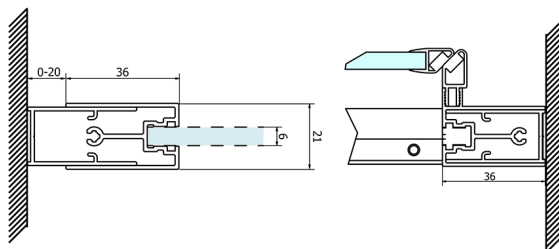

Bestellcode: GS1112

Größe

Breite: 1200 mm

Höhe: 1900 mm

Eigenschaften

Garantie: 3 Jahre

Technisches Arbeitsblatt

MODEL	A	B	C
GS1110	970-1010	430	400
GS1111	1070-1110	480	435
GS1112	1170-1210	530	485
GS1113	1270-1310	580	535
GS1114	1370-1410	630	585
GS4210	970-1010	430	400
GS4211	1070-1110	480	435
GS4212	1170-1210	530	485
GS4213	1270-1310	580	535
GS4214	1370-1410	630	585

MODEL	A	B	C
GS1110	980-1020	430	400
GS1111	1080-1120	480	435
GS1112	1180-1220	530	485
GS1113	1280-1320	580	535
GS1114	1380-1420	630	585
GS4210	980-1020	430	400
GS4211	1080-1120	480	435
GS4212	1180-1220	530	485
GS4213	1280-1320	580	535
GS4214	1380-1420	630	585

MODEL	D
GS3170	680-700
GS3175	730-750
GS3180	780-800
GS3190	880-900
GS3110	980-1000
GS4370	680-700
GS4375	730-750
GS4380	780-800
GS4390	880-900
GS4310	980-1000