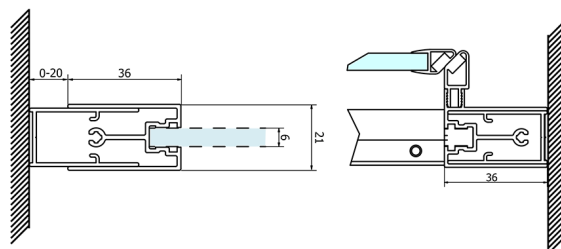

## SIGMA SIMPLY Schiebetür 1100mm, Klarglas

**Bestellcode:** GS1111

**Größe**

Breite: 1100 mm

Höhe: 1900 mm

**Eigenschaften**

Garantie: 3 Jahre

### Technisches Arbeitsblatt

MODEL	A	B	C
GS1110	970-1010	430	400
GS1111	1070-1110	480	435
GS1112	1170-1210	530	485
GS1113	1270-1310	580	535
GS1114	1370-1410	630	585
GS4210	970-1010	430	400
GS4211	1070-1110	480	435
GS4212	1170-1210	530	485
GS4213	1270-1310	580	535
GS4214	1370-1410	630	585

MODEL	A	B	C
GS1110	980-1020	430	400
GS1111	1080-1120	480	435
GS1112	1180-1220	530	485
GS1113	1280-1320	580	535
GS1114	1380-1420	630	585
GS4210	980-1020	430	400
GS4211	1080-1120	480	435
GS4212	1180-1220	530	485
GS4213	1280-1320	580	535
GS4214	1380-1420	630	585