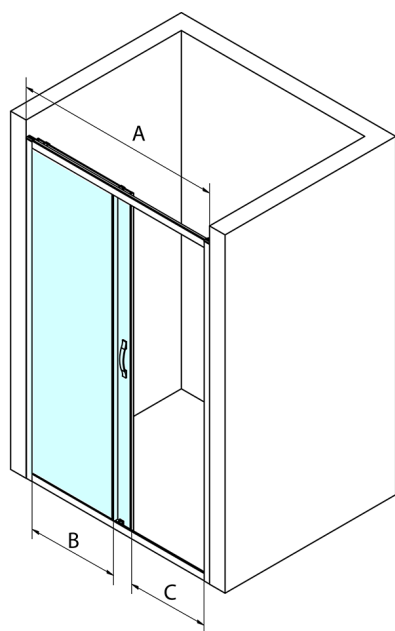

## SIGMA SIMPLY Schiebetür 1100mm, Klarglas

**Bestellcode:** GS1111

**Größe**

Breite: 1100 mm

Höhe: 1900 mm

**Eigenschaften**

Garantie: 3 Jahre

### Technisches Arbeitsblatt

MODEL	A	B	C
GS1110	970-1010	430	400
GS1111	1070-1110	480	435
GS1112	1170-1210	530	485
GS1113	1270-1310	580	535
GS1114	1370-1410	630	585
GS4210	970-1010	430	400
GS4211	1070-1110	480	435
GS4212	1170-1210	530	485
GS4213	1270-1310	580	535
GS4214	1370-1410	630	585