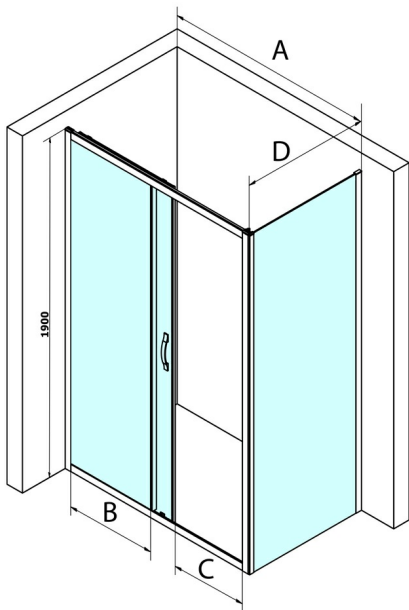

## SIGMA SIMPLY Schiebetür 1100mm, Klarglas

**Bestellcode:** GS1111

**Größe**

Breite: 1100 mm

Höhe: 1900 mm

**Eigenschaften**

Garantie: 3 Jahre

### Technisches Arbeitsblatt

MODEL	A	B	C
GS1110	970-1010	430	400
GS1111	1070-1110	480	435
GS1112	1170-1210	530	485
GS1113	1270-1310	580	535
GS1114	1370-1410	630	585
GS4210	970-1010	430	400
GS4211	1070-1110	480	435
GS4212	1170-1210	530	485
GS4213	1270-1310	580	535
GS4214	1370-1410	630	585

MODEL	A	B	C
GS1110	980-1020	430	400
GS1111	1080-1120	480	435
GS1112	1180-1220	530	485
GS1113	1280-1320	580	535
GS1114	1380-1420	630	585
GS4210	980-1020	430	400
GS4211	1080-1120	480	435
GS4212	1180-1220	530	485
GS4213	1280-1320	580	535
GS4214	1380-1420	630	585