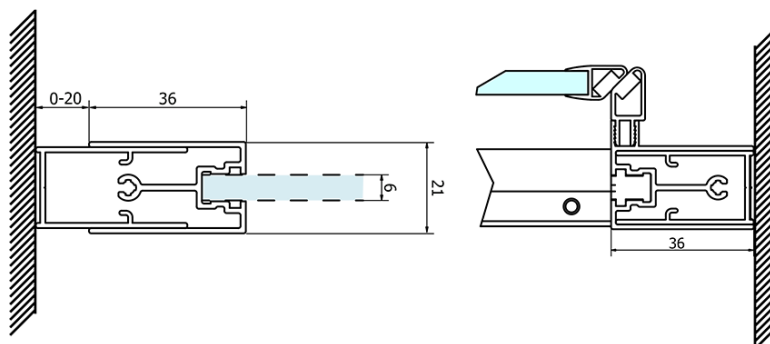

Bestellcode: GS1110

Grundinformation

Marke: Gelco
Serie: SIGMA SIMPLY

Größe

Breite: 1000 mm
Höhe: 1900 mm

Eigenschaften

Farbenprofil: Chrom - Poliertem Aluminium
Form: Nischetür
Öffnungsarten: Schiebetür
Richtung der Öffnung: Universelle
Eingangsbreite: 400 mm
Glasfarbe: Klarglas
Glasbehandlung: Coatedglas
Glasdicke: 6 mm
Einbaubreite ab: 970 mm
Einbaubreite bis zu: 1010 mm
Eigenschaften: Rahmendesign
Gewicht / Stück: 37.0 kg
Verpackung: 1 Stück
Garantie: 3 Jahre

Ersatzteile

SIGMA SIMPLY Griff (Bestellcode: NDGS06)
SIGMA SIMPLY/BORG Installationsset (Bestellcode: NDGS01)
SIGMA SIMPLY Magnetdichtung für Schiebetüren, Set (Bestellcode: NDGS07)
SIGMA SIMPLY Vertikales Dichtungspaar für feststehendes und bewegliches Glas (Bestellcode: NDGS02)
SIGMA SIMPLY/BORG Obere Rollen (Bestellcode: NDGS05)
SIGMA SIMPLY/BORG Faltrollen (Bestellcode: NDGS04)

Technisches Arbeitsblatt

MODEL	A	B	C
GS1110	970-1010	430	400
GS1111	1070-1110	480	435
GS1112	1170-1210	530	485
GS1113	1270-1310	580	535
GS1114	1370-1410	630	585
GS4210	970-1010	430	400
GS4211	1070-1110	480	435
GS4212	1170-1210	530	485
GS4213	1270-1310	580	535
GS4214	1370-1410	630	585