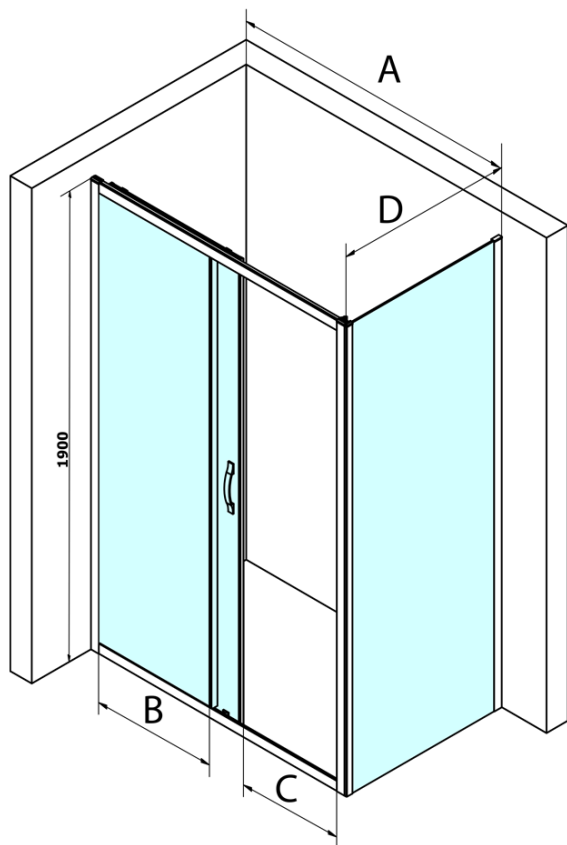

Bestellcode: GS1110

Grundinformation

Marke: Gelco
Serie: SIGMA SIMPLY

Größe

Breite: 1000 mm
Höhe: 1900 mm

Eigenschaften

Farbenprofil: Chrom - Poliertem Aluminium
Form: Nischetür
Öffnungsarten: Schiebetür
Richtung der Öffnung: Universelle
Eingangsbreite: 400 mm
Glasfarbe: Klarglas
Glasbehandlung: Coatedglas
Glasdicke: 6 mm
Einbaubreite ab: 970 mm
Einbaubreite bis zu: 1010 mm
Eigenschaften: Rahmendesign
Gewicht / Stück: 37.0 kg
Verpackung: 1 Stück
Garantie: 3 Jahre

Ersatzteile

SIGMA SIMPLY Griff (Bestellcode: NDGS06)
SIGMA SIMPLY/BORG Installationsset (Bestellcode: NDGS01)
SIGMA SIMPLY Magnetdichtung für Schiebetüren, Set (Bestellcode: NDGS07)
SIGMA SIMPLY Vertikales Dichtungspaar für feststehendes und bewegliches Glas (Bestellcode: NDGS02)
SIGMA SIMPLY/BORG Obere Rollen (Bestellcode: NDGS05)
SIGMA SIMPLY/BORG Faltrollen (Bestellcode: NDGS04)

Technisches Arbeitsblatt

MODEL	A	B	C
GS1110	970-1010	430	400
GS1111	1070-1110	480	435
GS1112	1170-1210	530	485
GS1113	1270-1310	580	535
GS1114	1370-1410	630	585
GS4210	970-1010	430	400
GS4211	1070-1110	480	435
GS4212	1170-1210	530	485
GS4213	1270-1310	580	535
GS4214	1370-1410	630	585