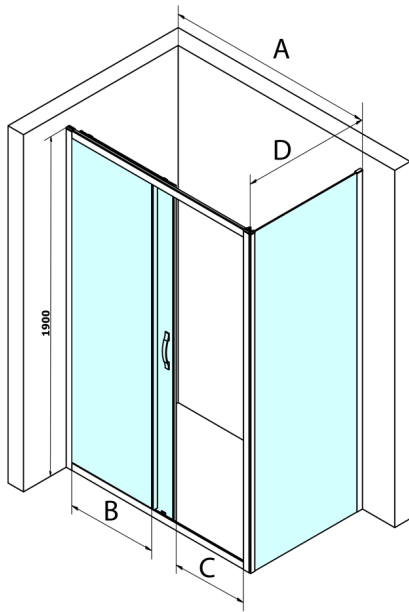

MODEL	A	B	C
GS1110	980-1020	430	400
GS1111	1080-1120	480	435
GS1112	1180-1220	530	485
GS1113	1280-1320	580	535
GS1114	1380-1420	630	585
GS4210	980-1020	430	400
GS4211	1080-1120	480	435
GS4212	1180-1220	530	485
GS4213	1280-1320	580	535
GS4214	1380-1420	630	585

MODEL	D
GS3170	680-700
GS3175	730-750
GS3180	780-800
GS3190	880-900
GS3110	980-1000
GS4370	680-700
GS4375	730-750
GS4380	780-800
GS4390	880-900
GS4310	980-1000