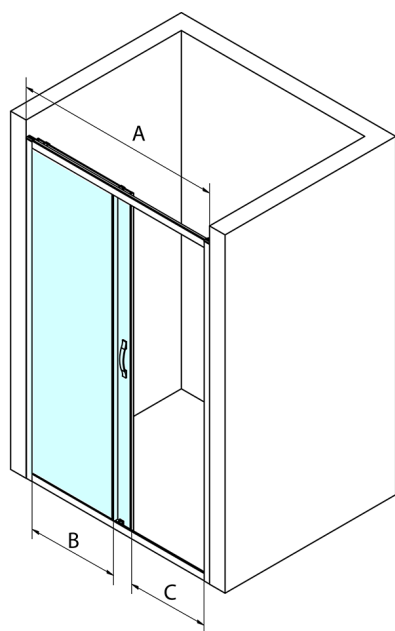

Technisches Arbeitsblatt