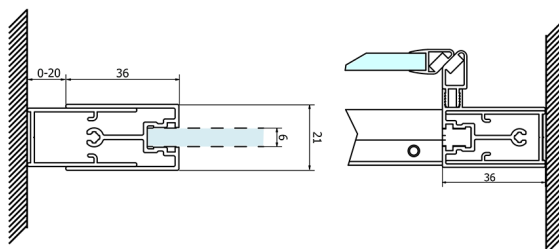

## SIGMA SIMPLY Schiebetür 1000mm, Klarglas

**Bestellcode:** GS1110

**Größe**

Breite: 1000 mm

Höhe: 1900 mm

**Eigenschaften**

Garantie: 3 Jahre

### Technisches Arbeitsblatt

| MODEL  | A         | B   | C   |
|--------|-----------|-----|-----|
| GS1110 | 970-1010  | 430 | 400 |
| GS1111 | 1070-1110 | 480 | 435 |
| GS1112 | 1170-1210 | 530 | 485 |
| GS1113 | 1270-1310 | 580 | 535 |
| GS1114 | 1370-1410 | 630 | 585 |
| GS4210 | 970-1010  | 430 | 400 |
| GS4211 | 1070-1110 | 480 | 435 |
| GS4212 | 1170-1210 | 530 | 485 |
| GS4213 | 1270-1310 | 580 | 535 |
| GS4214 | 1370-1410 | 630 | 585 |

| MODEL  | A         | B   | C   |
|--------|-----------|-----|-----|
| GS1110 | 980-1020  | 430 | 400 |
| GS1111 | 1080-1120 | 480 | 435 |
| GS1112 | 1180-1220 | 530 | 485 |
| GS1113 | 1280-1320 | 580 | 535 |
| GS1114 | 1380-1420 | 630 | 585 |
| GS4210 | 980-1020  | 430 | 400 |
| GS4211 | 1080-1120 | 480 | 435 |
| GS4212 | 1180-1220 | 530 | 485 |
| GS4213 | 1280-1320 | 580 | 535 |
| GS4214 | 1380-1420 | 630 | 585 |