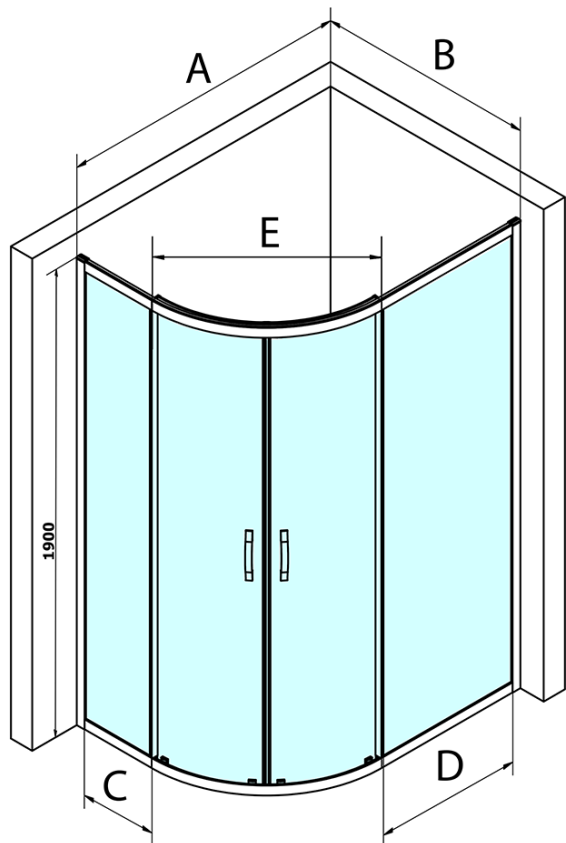

SIGMA SIMPLY Duschabtrennung Viertelkreis 1000x800mm, R550, L/R, Klarglas

Technisches Arbeitsblatt