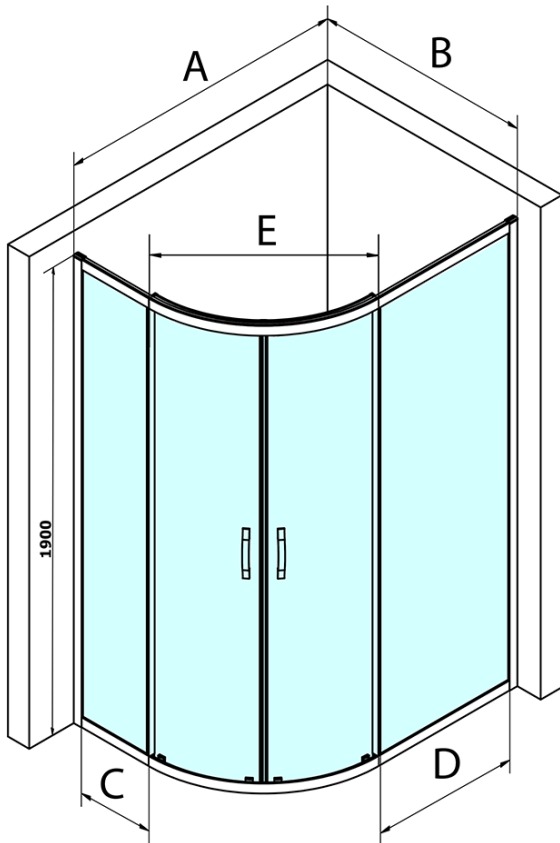

SIGMA SIMPLY Duschabtrennung Viertelkreis
1000x800mm, R550, L/R, Klarglas

Technisches Arbeitsblatt