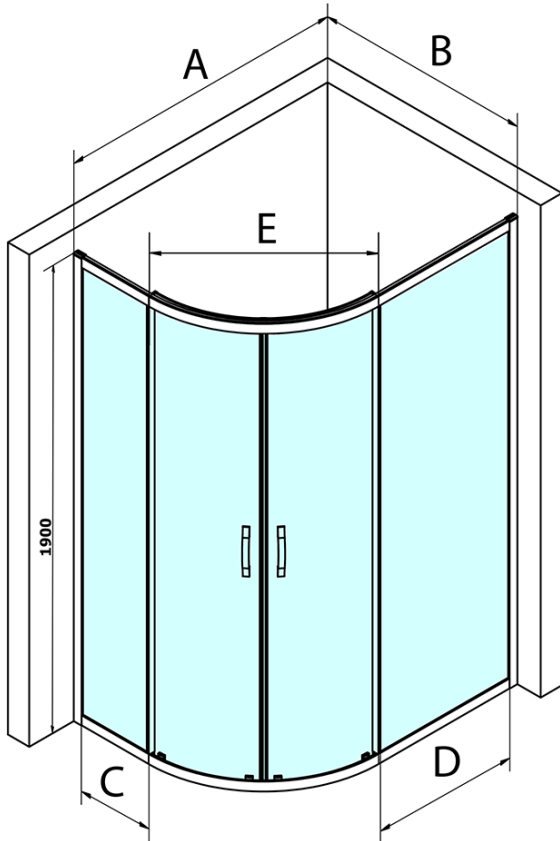

SIGMA SIMPLY Duschabtrennung Viertelkreis 1000x800mm, R550, L/R, Klarglas

Bestellcode: GS1080

Grundinformation

Marke: Gelco
Serie: SIGMA SIMPLY

Größe

Breite: 1000 mm
Höhe: 1900 mm
Tiefe: 800 mm

Eigenschaften

Farbprofil: Chrom - Poliertem Aluminium
Form: Quadrat mit verlängerter Seitenwand
Öffnungsarten: Schiebetür
Eingangsbreite: 509 mm
Glasfarbe: Klarglas
Glasbehandlung: Coatedglas
Glasdicke: 6 mm
Radius: R550
Eigenschaften: Rahmendesign
Gewicht / Stück: 54.0 kg
Verpackung: 1 Stück
Garantie: 3 Jahre

Ersatzteile

Satz vertikaler Dichtungen für 6/6mm Glas, 1900 mm (Bestellcode: NDGS02)

SIGMA SIMPLY/BORG Installationsset (Bestellcode: NDGS01)

SIGMA SIMPLY/BORG Obere Rollen (Bestellcode: NDGS05)

SIGMA SIMPLY/BORG Faltrollen (Bestellcode: NDGS04)

Satz 45° Magnet Dichtung für Glas 6/6mm, 1900mm (Bestellcode: NDGS09)

SIGMA SIMPLY Griff (Bestellcode: NDGS06)

SIGMA SIMPLY Duschabtrennung Viertelkreis
1000x800mm, R550, L/R, Klarglas

Technisches Arbeitsblatt