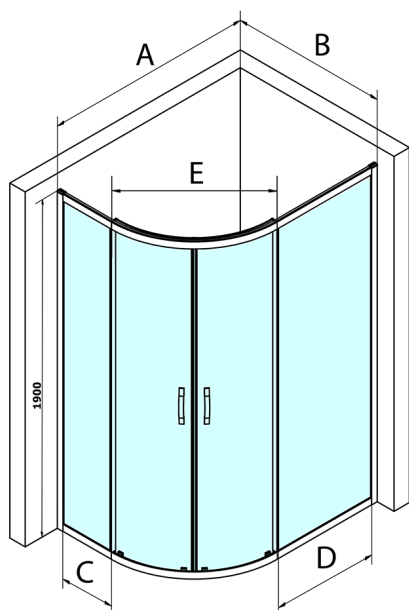

SIGMA SIMPLY Duschabtrennung Viertelkreis 1000x800mm, R550, L/R, Klarglas

Bestellcode: GS1080

Größe

Breite: 1000 mm

Höhe: 1900 mm

Tiefe: 800 mm

Eigenschaften

Garantie: 3 Jahre

Technisches Arbeitsblatt

MODEL	A	B	C	D	E
GS1080	980-1000	780-800	210	410	509
GS1290	1180-1200	880-900	310	610	576