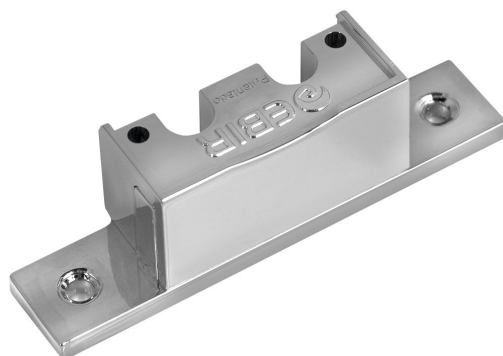

MULTISYSTEM Beleuchtungskörper für Spiegelschrank, chrom

Bestellcode: E27471EI

Grundinformation

Marke: Sapho

Eigenschaften

Farbe: Chrom
Material: Plast
Gewicht / Stück: 0.01 kg
Verpackung: 1 Stück
Garantie: 2 Jahre