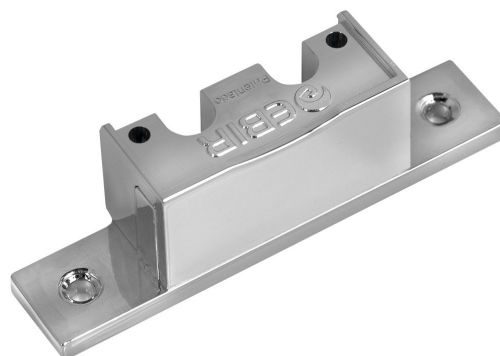

MULTISYSTEM Beleuchtungskörper für Spiegelschrank, chrom

Bestellcode: E27471EI

Grundinformation

Marke: Sapho

Eigenschaften

Farbe: Chrom
Material: Plast
Gewicht / Stück: 0.01 kg
Verpackung: 1 Stück
Garantie: 2 Jahre