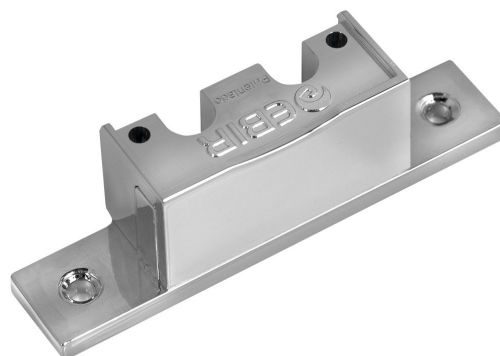

# MULTISYSTEM Beleuchtungskörper für Spiegelschrank, chrom

**Bestellcode:** E27471EI

## Grundinformation

**Marke:** Sapho

## Eigenschaften

**Farbe:** Chrom  
**Material:** Plast  
**Gewicht / Stück:** 0.01 kg  
**Verpackung:** 1 Stück  
**Garantie:** 2 Jahre

Technisches Arbeitsblatt