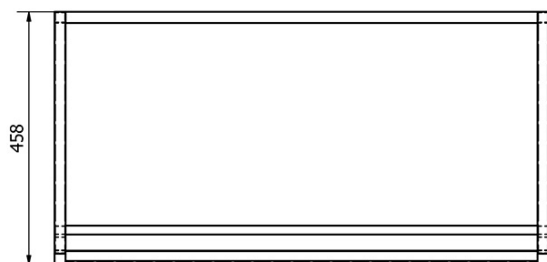

A-A (1:5)

Technisches Arbeitsblatt