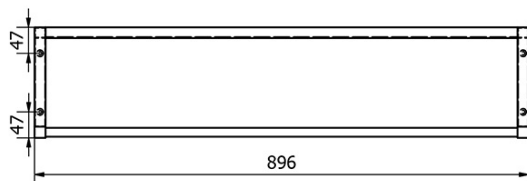

Technisches Arbeitsblatt