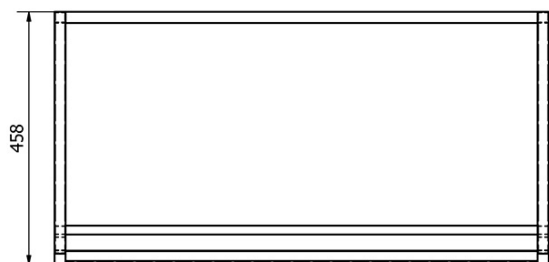

A-A (1:5)

Technisches Arbeitsblatt