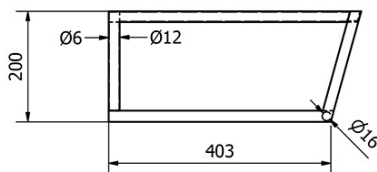

Bestellcode: KSET-024

Grundinformation

Marke: Sapho
Serie: SKA Industrial

Größe

Breite: 900 mm

Eigenschaften

Farbe: Schwarz
Material: Stahl
Installation: zum Einhängen
Typ des Schrankes: Offene
Typ des Waschbeckens: Klassischer Waschtisch
Typ des Spiegels: Hinterleuchtet
Lichtsteuerung: Lichtsteuerung nicht enthalten
Farbe LED: Tageslichtweiß (4 000 - 5 000 K)
Lebensdauer (LED): 50000 stunde
Gewicht / set: 31.99 kg
Verpackung: 3 Stück
Garantie: 2 Jahre

Technisches Arbeitsblatt

A-A (1:5)