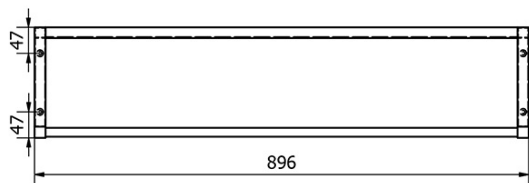

Technisches Arbeitsblatt