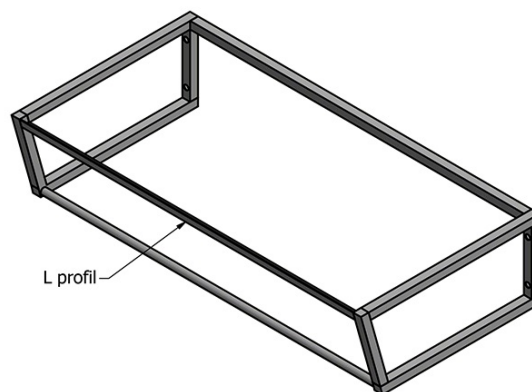

Bestellcode: KSET-024

Grundinformation

Marke: Sapho
Serie: SKA Industrial

Größe

Breite: 900 mm

Eigenschaften

Farbe: Schwarz
Material: Stahl
Installation: zum Einhängen
Typ des Schrankes: Offene
Typ des Waschbeckens: Klassischer Waschtisch
Typ des Spiegels: Hinterleuchtet
Lichtsteuerung: Lichtsteuerung nicht enthalten
Farbe LED: Tageslichtweiß (4 000 - 5 000 K)
Lebensdauer (LED): 50000 stunde
Gewicht / set: 31.99 kg
Verpackung: 3 Stück
Garantie: 2 Jahre

Technisches Arbeitsblatt

A-A (1:5)