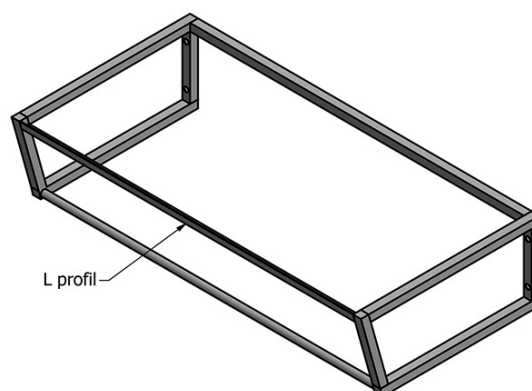

Bestellcode: KSET-024

Grundinformation

Marke: Sapho
Serie: SKA Industrial

Größe

Breite: 900 mm

Eigenschaften

Farbe: Schwarz
Material: Stahl
Installation: zum Einhängen
Typ des Schrankes: Offene
Typ des Waschbeckens: Klassischer Waschtisch
Typ des Spiegels: Hinterleuchtet
Lichtsteuerung: Lichtsteuerung nicht enthalten
Farbe LED: Tageslichtweiß (4 000 - 5 000 K)
Lebensdauer (LED): 50000 stunde
Gewicht / set: 31.99 kg
Verpackung: 3 Stück
Garantie: 2 Jahre

Technisches Arbeitsblatt

A-A (1:5)