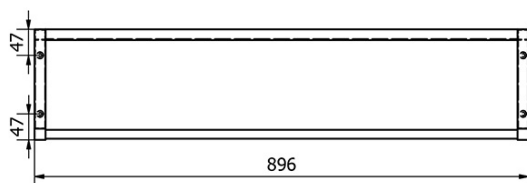

Technisches Arbeitsblatt