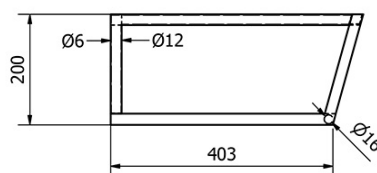

Bestellcode: KSET-024

Grundinformation

Marke: Sapho
Serie: SKA Industrial

Größe

Breite: 900 mm

Eigenschaften

Farbe: Schwarz
Material: Stahl
Installation: zum Einhängen
Typ des Schrankes: Offene
Typ des Waschbeckens: Klassischer Waschtisch
Typ des Spiegels: Hinterleuchtet
Lichtsteuerung: Lichtsteuerung nicht enthalten
Farbe LED: Tageslichtweiß (4 000 - 5 000 K)
Lebensdauer (LED): 50000 stunde
Gewicht / set: 31.99 kg
Verpackung: 3 Stück
Garantie: 2 Jahre

Technisches Arbeitsblatt

A-A (1:5)