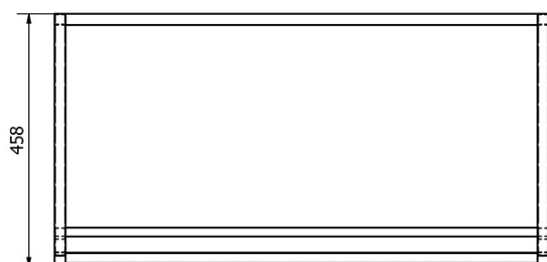

A-A (1:5)

Technisches Arbeitsblatt