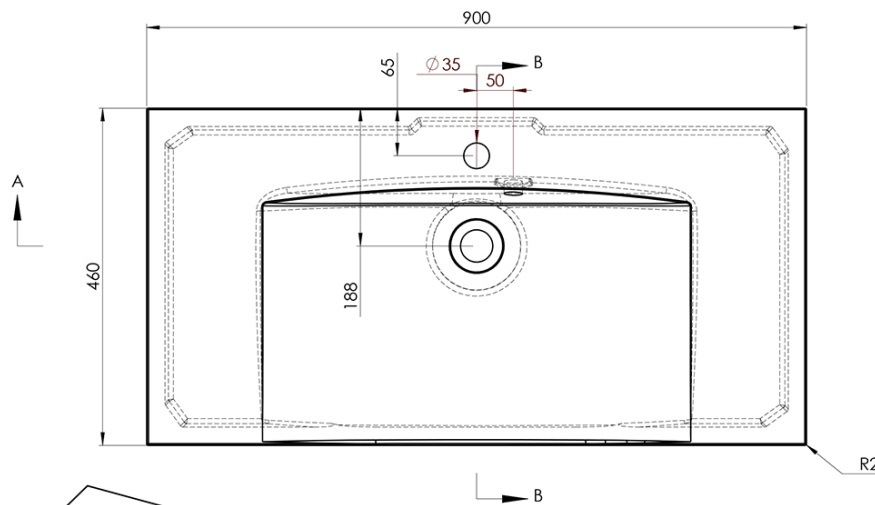

Bestellcode: KSET-024

Grundinformation

Marke: Sapho
Serie: SKA Industrial

Größe

Breite: 900 mm

Eigenschaften

Farbe: Schwarz
Material: Stahl
Installation: zum Einhängen
Typ des Schrankes: Offene
Typ des Waschbeckens: Klassischer Waschtisch
Typ des Spiegels: Hinterleuchtet
Lichtsteuerung: Lichtsteuerung nicht enthalten
Farbe LED: Tageslichtweiß (4 000 - 5 000 K)
Lebensdauer (LED): 50000 stunde
Gewicht / set: 31.99 kg
Verpackung: 3 Stück
Garantie: 2 Jahre

Technisches Arbeitsblatt

A-A (1:5)

B-B (1:5)