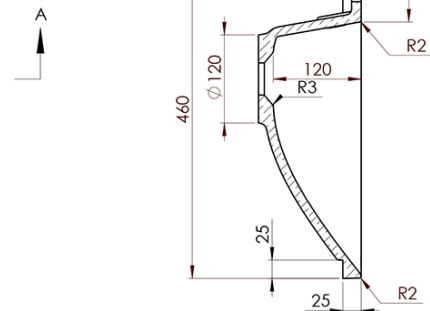

Bestellcode: KSET-024

Grundinformation

Marke: Sapho
Serie: SKA Industrial

Größe

Breite: 900 mm

Eigenschaften

Farbe: Schwarz
Material: Stahl
Installation: zum Einhängen
Typ des Schrankes: Offene
Typ des Waschbeckens: Klassischer Waschtisch
Typ des Spiegels: Hinterleuchtet
Lichtsteuerung: Lichtsteuerung nicht enthalten
Farbe LED: Tageslichtweiß (4 000 - 5 000 K)
Lebensdauer (LED): 50000 stunde
Gewicht / set: 31.99 kg
Verpackung: 3 Stück
Garantie: 2 Jahre

Technisches Arbeitsblatt

A-A (1:5)

B-B (1:5)