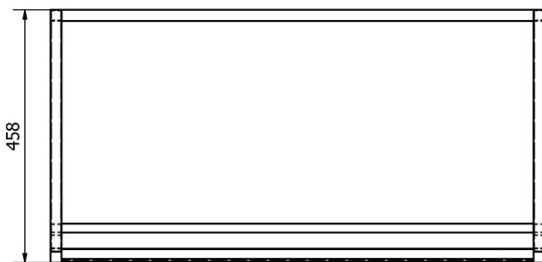

A-A (1:5)

Technisches Arbeitsblatt