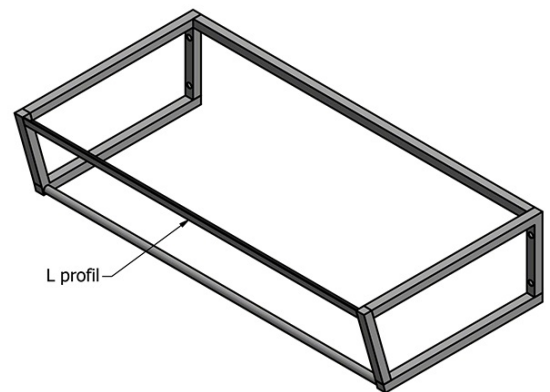

Bestellcode: KSET-024

Grundinformation

Marke: Sapho
Serie: SKA Industrial

Größe

Breite: 900 mm

Eigenschaften

Farbe: Schwarz
Material: Stahl
Installation: zum Einhängen
Typ des Schrankes: Offene
Typ des Waschbeckens: Klassischer Waschtisch
Typ des Spiegels: Hinterleuchtet
Lichtsteuerung: Lichtsteuerung nicht enthalten
Farbe LED: Tageslichtweiß (4 000 - 5 000 K)
Lebensdauer (LED): 50000 stunde
Gewicht / set: 31.99 kg
Verpackung: 3 Stück
Garantie: 2 Jahre

Technisches Arbeitsblatt

A-A (1:5)

B-B (1:5)