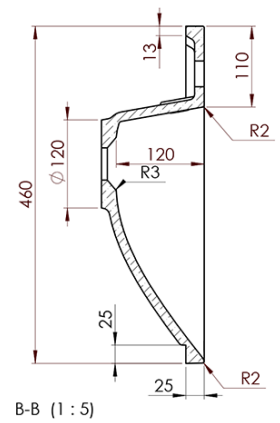

Bestellcode: KSET-024

Grundinformation

Marke: Sapho
Serie: SKA Industrial

Größe

Breite: 900 mm

Eigenschaften

Farbe: Schwarz
Material: Stahl
Installation: zum Einhängen
Typ des Schrankes: Offene
Typ des Waschbeckens: Klassischer Waschtisch
Typ des Spiegels: Hinterleuchtet
Lichtsteuerung: Lichtsteuerung nicht enthalten
Farbe LED: Tageslichtweiß (4 000 - 5 000 K)
Lebensdauer (LED): 50000 stunde
Gewicht / set: 31.99 kg
Verpackung: 3 Stück
Garantie: 2 Jahre

Technisches Arbeitsblatt

A-A (1:5)

B-B (1:5)