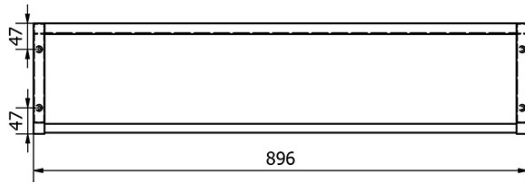

Bestellcode: KSET-024

Grundinformation

Marke: Sapho
Serie: SKA Industrial

Größe

Breite: 900 mm

Eigenschaften

Farbe: Schwarz
Material: Stahl
Installation: zum Einhängen
Typ des Schrankes: Offene
Typ des Waschbeckens: Klassischer Waschtisch
Typ des Spiegels: Hinterleuchtet
Lichtsteuerung: Lichtsteuerung nicht enthalten
Farbe LED: Tageslichtweiß (4 000 - 5 000 K)
Lebensdauer (LED): 50000 stunde
Gewicht / set: 31.99 kg
Verpackung: 3 Stück
Garantie: 2 Jahre

Technisches Arbeitsblatt

A-A (1:5)

B-B (1:5)