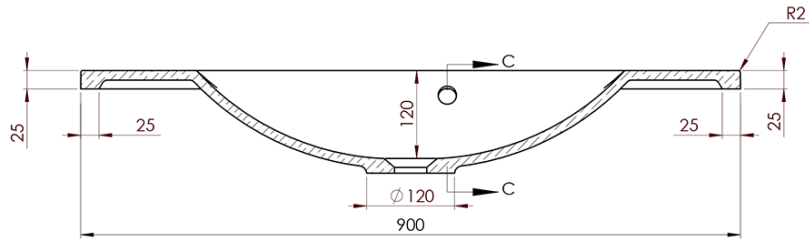

Bestellcode: KSET-024

Grundinformation

Marke: Sapho
Serie: SKA Industrial

Größe

Breite: 900 mm

Eigenschaften

Farbe: Schwarz
Material: Stahl
Installation: zum Einhängen
Typ des Schrankes: Offene
Typ des Waschbeckens: Klassischer Waschtisch
Typ des Spiegels: Hinterleuchtet
Lichtsteuerung: Lichtsteuerung nicht enthalten
Farbe LED: Tageslichtweiß (4 000 - 5 000 K)
Lebensdauer (LED): 50000 stunde
Gewicht / set: 31.99 kg
Verpackung: 3 Stück
Garantie: 2 Jahre

Technisches Arbeitsblatt

A-A (1:5)

B-B (1:5)