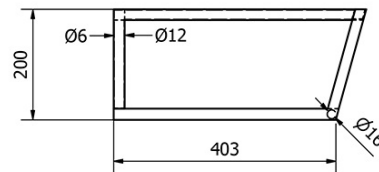

Bestellcode: KSET-024

Grundinformation

Marke: Sapho
Serie: SKA Industrial

Größe

Breite: 900 mm

Eigenschaften

Farbe: Schwarz
Material: Stahl
Installation: zum Einhängen
Typ des Schrankes: Offene
Typ des Waschbeckens: Klassischer Waschtisch
Typ des Spiegels: Hinterleuchtet
Lichtsteuerung: Lichtsteuerung nicht enthalten
Farbe LED: Tageslichtweiß (4 000 - 5 000 K)
Lebensdauer (LED): 50000 stunde
Gewicht / set: 31.99 kg
Verpackung: 3 Stück
Garantie: 2 Jahre

Technisches Arbeitsblatt

A-A (1:5)

B-B (1:5)