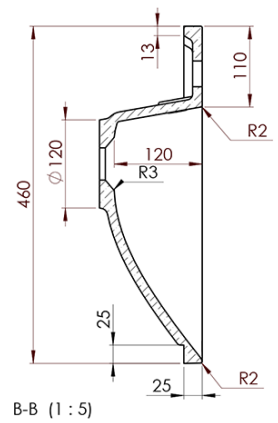

Bestellcode: KSET-024

Grundinformation

Marke: Sapho
Serie: SKA Industrial

Größe

Breite: 900 mm

Eigenschaften

Farbe: Schwarz
Material: Stahl
Installation: zum Einhängen
Typ des Schrankes: Offene
Typ des Waschbeckens: Klassischer Waschtisch
Typ des Spiegels: Hinterleuchtet
Lichtsteuerung: Lichtsteuerung nicht enthalten
Farbe LED: Tageslichtweiß (4 000 - 5 000 K)
Lebensdauer (LED): 50000 stunde
Gewicht / set: 31.99 kg
Verpackung: 3 Stück
Garantie: 2 Jahre

Technisches Arbeitsblatt

A-A (1:5)

B-B (1:5)