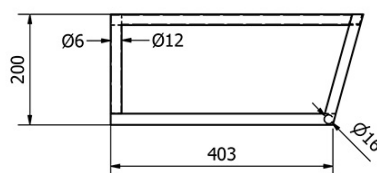

Bestellcode: KSET-024

Grundinformation

Marke: Sapho
Serie: SKA Industrial

Größe

Breite: 900 mm

Eigenschaften

Farbe: Schwarz
Material: Stahl
Installation: zum Einhängen
Typ des Schrankes: Offene
Typ des Waschbeckens: Klassischer Waschtisch
Typ des Spiegels: Hinterleuchtet
Lichtsteuerung: Lichtsteuerung nicht enthalten
Farbe LED: Tageslichtweiß (4 000 - 5 000 K)
Lebensdauer (LED): 50000 stunde
Gewicht / set: 31.99 kg
Verpackung: 3 Stück
Garantie: 2 Jahre

Technisches Arbeitsblatt

A-A (1:5)

B-B (1:5)