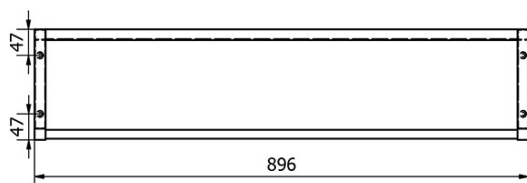

Bestellcode: KSET-024

Grundinformation

Marke: Sapho
Serie: SKA Industrial

Größe

Breite: 900 mm

Eigenschaften

Farbe: Schwarz
Material: Stahl
Installation: zum Einhängen
Typ des Schrankes: Offene
Typ des Waschbeckens: Klassischer Waschtisch
Typ des Spiegels: Hinterleuchtet
Lichtsteuerung: Lichtsteuerung nicht enthalten
Farbe LED: Tageslichtweiß (4 000 - 5 000 K)
Lebensdauer (LED): 50000 stunde
Gewicht / set: 31.99 kg
Verpackung: 3 Stück
Garantie: 2 Jahre

Technisches Arbeitsblatt

A-A (1:5)

B-B (1:5)