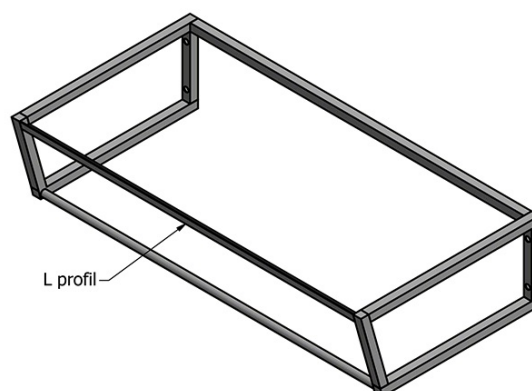

Bestellcode: KSET-024

Grundinformation

Marke: Sapho
Serie: SKA Industrial

Größe

Breite: 900 mm

Eigenschaften

Farbe: Schwarz
Material: Stahl
Installation: zum Einhängen
Typ des Schrankes: Offene
Typ des Waschbeckens: Klassischer Waschtisch
Typ des Spiegels: Hinterleuchtet
Lichtsteuerung: Lichtsteuerung nicht enthalten
Farbe LED: Tageslichtweiß (4 000 - 5 000 K)
Lebensdauer (LED): 50000 stunde
Gewicht / set: 31.99 kg
Verpackung: 3 Stück
Garantie: 2 Jahre

Technisches Arbeitsblatt

A-A (1:5)

B-B (1:5)