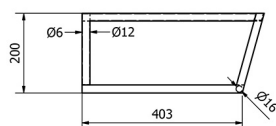

Technisches Arbeitsblatt