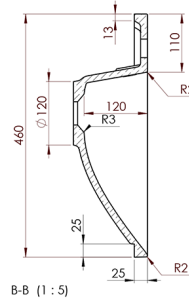

## Badmöbelset SKA Konsole 90, Schwarz matt

Bestellcode: KSET-024

Größe  
Breite: 900 mm

## Technisches Arbeitsblatt

A-A (1:5)

B-B (1:5)