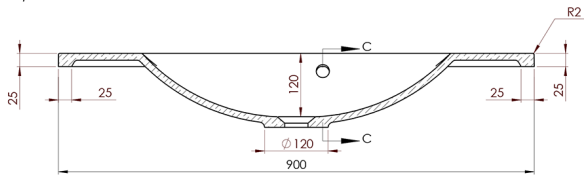

## Badmöbelset SKA Konsole 90, Schwarz matt

Bestellcode: KSET-024

Größe  
Breite: 900 mm

## Technisches Arbeitsblatt

A-A (1:5)

B-B (1:5)