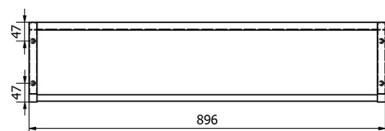

Technisches Arbeitsblatt