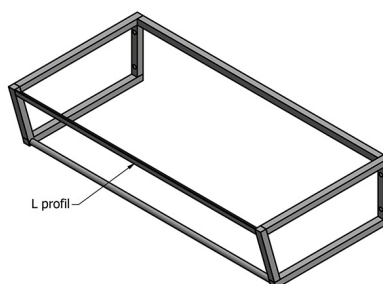

Technisches Arbeitsblatt