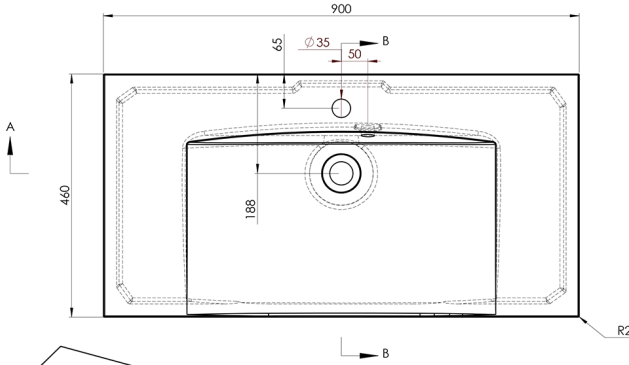

## Badmöbelset SKA Konsole 90, Schwarz matt

Bestellcode: KSET-024

Größe  
Breite: 900 mm

## Technisches Arbeitsblatt

A-A (1:5)

B-B (1:5)