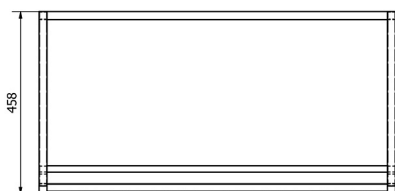

A-A (1:5)

Technisches Arbeitsblatt