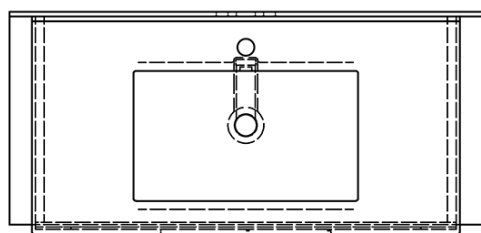

Bestellcode: KSET-016

Grundinformation

Marke: Sapho
Serie: AMIA

Größe

Breite: 900 mm

Eigenschaften

Farbe: Braun
Dekor: Eiche Texas
Material: MDF/laminiert
Installation: zum Einhängen
Typ des Schrankes: Schubladen
Typ des Waschbeckens: Klassischer Waschtisch
Typ des Spiegels: Hinterleuchtet
Lichtsteuerung: Lichtsteuerung nicht enthalten
Farbe LED: Tageslichtweiß (4 000 - 5 000 K)
Leuchtkraft: 1596 lm
Lebensdauer (LED): 30000 stunde
Ausstattung: Soft Close Funktion, Schutz gegen Korrosion
Gewicht / set: 79.85 kg
Verpackung: 4 Stück
Garantie: 2 Jahre

Technisches Arbeitsblatt

A-A (1:5)

B-B (1:5)