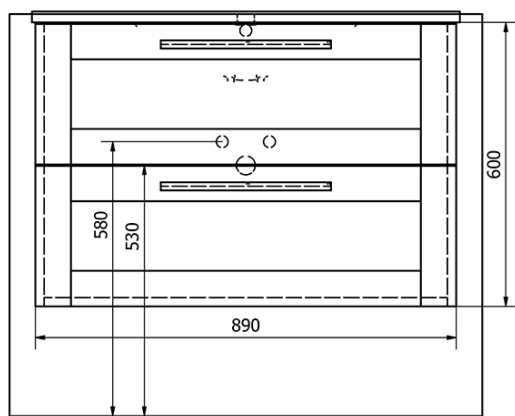

Bestellcode: KSET-016

Grundinformation

Marke: Sapho
Serie: AMIA

Größe

Breite: 900 mm

Eigenschaften

Farbe: Braun
Dekor: Eiche Texas
Material: MDF/laminiert
Installation: zum Einhängen
Typ des Schrankes: Schubladen
Typ des Waschbeckens: Klassischer Waschtisch
Typ des Spiegels: Hinterleuchtet
Lichtsteuerung: Lichtsteuerung nicht enthalten
Farbe LED: Tageslichtweiß (4 000 - 5 000 K)
Leuchtkraft: 1596 lm
Lebensdauer (LED): 30000 stunde
Ausstattung: Soft Close Funktion, Schutz gegen Korrosion
Gewicht / set: 79.85 kg
Verpackung: 4 Stück
Garantie: 2 Jahre

Technisches Arbeitsblatt

A-A (1:5)

B-B (1:5)