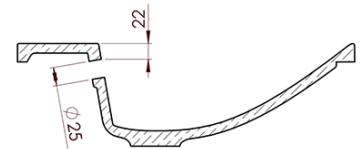

Bestellcode: KSET-016

Grundinformation

Marke: Sapho
Serie: AMIA

Größe

Breite: 900 mm

Eigenschaften

Farbe: Braun
Dekor: Eiche Texas
Material: MDF/laminiert
Installation: zum Einhängen
Typ des Schrankes: Schubladen
Typ des Waschbeckens: Klassischer Waschtisch
Typ des Spiegels: Hinterleuchtet
Lichtsteuerung: Lichtsteuerung nicht enthalten
Farbe LED: Tageslichtweiß (4 000 - 5 000 K)
Leuchtkraft: 1596 lm
Lebensdauer (LED): 30000 stunde
Ausstattung: Soft Close Funktion, Schutz gegen Korrosion
Gewicht / set: 79.85 kg
Verpackung: 4 Stück
Garantie: 2 Jahre

Technisches Arbeitsblatt

A-A (1:5)

B-B (1:5)