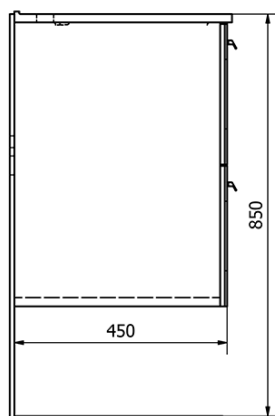

Bestellcode: KSET-016

Grundinformation

Marke: Sapho
Serie: AMIA

Größe

Breite: 900 mm

Eigenschaften

Farbe: Braun
Dekor: Eiche Texas
Material: MDF/laminiert
Installation: zum Einhängen
Typ des Schrankes: Schubladen
Typ des Waschbeckens: Klassischer Waschtisch
Typ des Spiegels: Hinterleuchtet
Lichtsteuerung: Lichtsteuerung nicht enthalten
Farbe LED: Tageslichtweiß (4 000 - 5 000 K)
Leuchtkraft: 1596 lm
Lebensdauer (LED): 30000 stunde
Ausstattung: Soft Close Funktion, Schutz gegen Korrosion
Gewicht / set: 79.85 kg
Verpackung: 4 Stück
Garantie: 2 Jahre

Technisches Arbeitsblatt

A-A (1:5)

B-B (1:5)