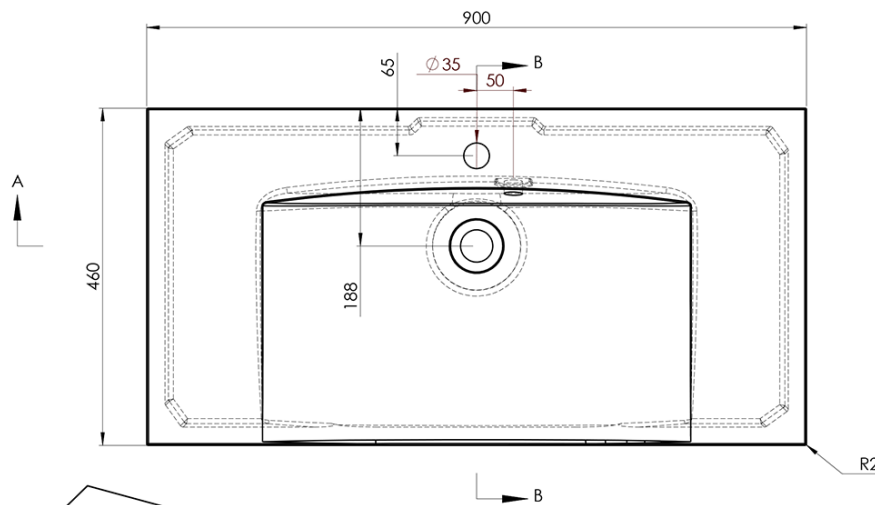

Bestellcode: KSET-016

Grundinformation

Marke: Sapho
Serie: AMIA

Größe

Breite: 900 mm

Eigenschaften

Farbe: Braun
Dekor: Eiche Texas
Material: MDF/laminiert
Installation: zum Einhängen
Typ des Schrankes: Schubladen
Typ des Waschbeckens: Klassischer Waschtisch
Typ des Spiegels: Hinterleuchtet
Lichtsteuerung: Lichtsteuerung nicht enthalten
Farbe LED: Tageslichtweiß (4 000 - 5 000 K)
Leuchtkraft: 1596 lm
Lebensdauer (LED): 30000 stunde
Ausstattung: Soft Close Funktion, Schutz gegen Korrosion
Gewicht / set: 79.85 kg
Verpackung: 4 Stück
Garantie: 2 Jahre

Technisches Arbeitsblatt

A-A (1:5)

B-B (1:5)