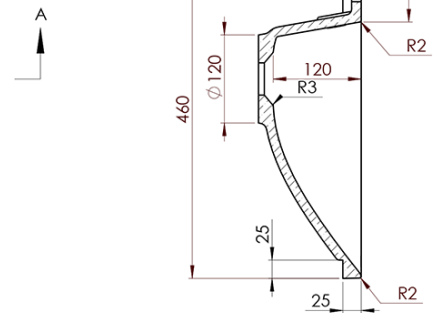

Bestellcode: KSET-016

Grundinformation

Marke: Sapho
Serie: AMIA

Größe

Breite: 900 mm

Eigenschaften

Farbe: Braun
Dekor: Eiche Texas
Material: MDF/laminiert
Installation: zum Einhängen
Typ des Schrankes: Schubladen
Typ des Waschbeckens: Klassischer Waschtisch
Typ des Spiegels: Hinterleuchtet
Lichtsteuerung: Lichtsteuerung nicht enthalten
Farbe LED: Tageslichtweiß (4 000 - 5 000 K)
Leuchtkraft: 1596 lm
Lebensdauer (LED): 30000 stunde
Ausstattung: Soft Close Funktion, Schutz gegen Korrosion
Gewicht / set: 79.85 kg
Verpackung: 4 Stück
Garantie: 2 Jahre

Technisches Arbeitsblatt

A-A (1:5)

B-B (1:5)