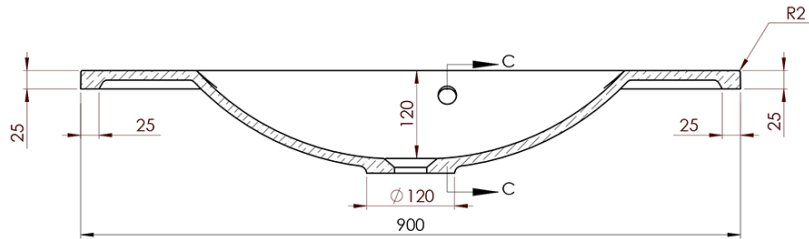

Bestellcode: KSET-016

Grundinformation

Marke: Sapho
Serie: AMIA

Größe

Breite: 900 mm

Eigenschaften

Farbe: Braun
Dekor: Eiche Texas
Material: MDF/laminiert
Installation: zum Einhängen
Typ des Schrankes: Schubladen
Typ des Waschbeckens: Klassischer Waschtisch
Typ des Spiegels: Hinterleuchtet
Lichtsteuerung: Lichtsteuerung nicht enthalten
Farbe LED: Tageslichtweiß (4 000 - 5 000 K)
Leuchtkraft: 1596 lm
Lebensdauer (LED): 30000 stunde
Ausstattung: Soft Close Funktion, Schutz gegen Korrosion
Gewicht / set: 79.85 kg
Verpackung: 4 Stück
Garantie: 2 Jahre

Technisches Arbeitsblatt

A-A (1:5)

B-B (1:5)