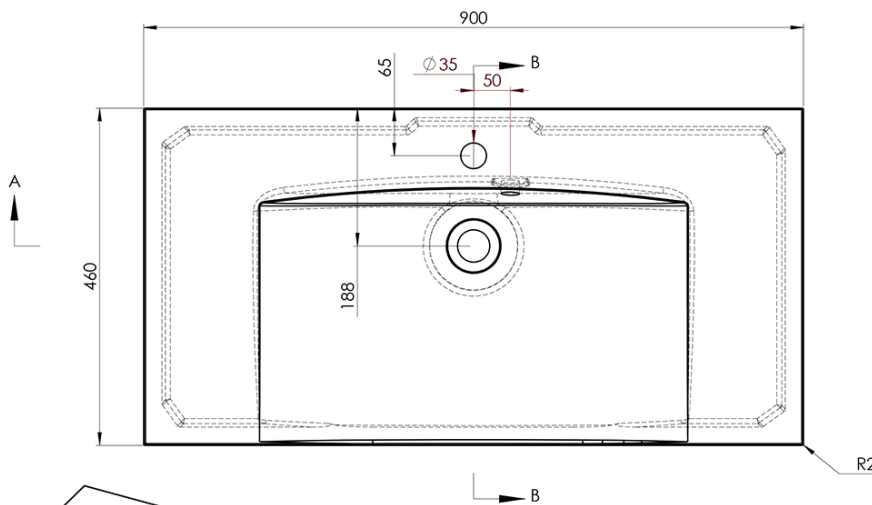

Bestellcode: KSET-016

Grundinformation

Marke: Sapho
Serie: AMIA

Größe

Breite: 900 mm

Eigenschaften

Farbe: Braun
Dekor: Eiche Texas
Material: MDF/laminiert
Installation: zum Einhängen
Typ des Schrankes: Schubladen
Typ des Waschbeckens: Klassischer Waschtisch
Typ des Spiegels: Hinterleuchtet
Lichtsteuerung: Lichtsteuerung nicht enthalten
Farbe LED: Tageslichtweiß (4 000 - 5 000 K)
Leuchtkraft: 1596 lm
Lebensdauer (LED): 30000 stunde
Ausstattung: Soft Close Funktion, Schutz gegen Korrosion
Gewicht / set: 79.85 kg
Verpackung: 4 Stück
Garantie: 2 Jahre

Technisches Arbeitsblatt

A-A (1:5)

B-B (1:5)