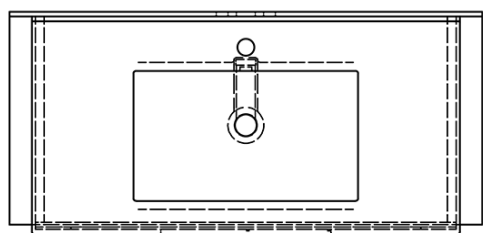

Bestellcode: KSET-016

Grundinformation

Marke: Sapho
Serie: AMIA

Größe

Breite: 900 mm

Eigenschaften

Farbe: Braun
Dekor: Eiche Texas
Material: MDF/laminiert
Installation: zum Einhängen
Typ des Schrankes: Schubladen
Typ des Waschbeckens: Klassischer Waschtisch
Typ des Spiegels: Hinterleuchtet
Lichtsteuerung: Lichtsteuerung nicht enthalten
Farbe LED: Tageslichtweiß (4 000 - 5 000 K)
Leuchtkraft: 1596 lm
Lebensdauer (LED): 30000 stunde
Ausstattung: Soft Close Funktion, Schutz gegen Korrosion
Gewicht / set: 79.85 kg
Verpackung: 4 Stück
Garantie: 2 Jahre

Technisches Arbeitsblatt

A-A (1:5)

B-B (1:5)