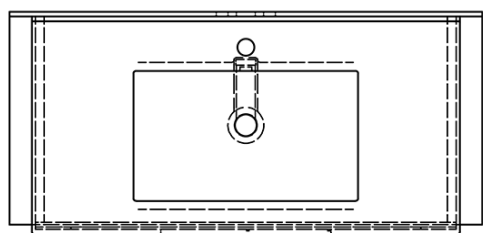

A-A (1:5)

Technisches Arbeitsblatt