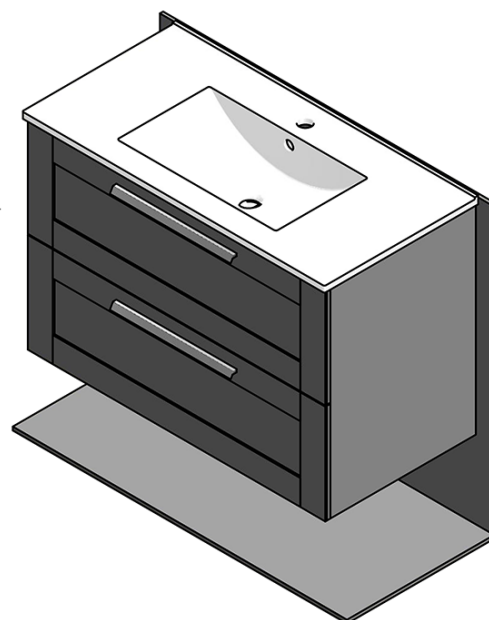

Technisches Arbeitsblatt