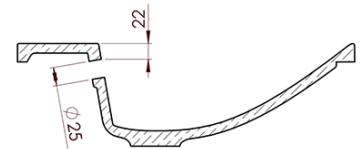

## Größe

**Breite:** 900 mm

## Eigenschaften

**Farbe:** Braun  
**Dekor:** Eiche Texas  
**Material:** MDF/laminiert  
**Installation:** zum Einhängen  
**Typ des Schrankes:** Schubladen  
**Typ des Waschbeckens:** Klassischer Waschtisch  
**Typ des Spiegels:** Hinterleuchtet  
**Lichtsteuerung:** Lichtsteuerung nicht enthalten  
**Farbe LED:** Tageslichtweiß (4 000 - 5 000 K)  
**Leuchtkraft:** 1596 lm  
**Lebensdauer (LED):** 30000 stunde  
**Ausstattung:** Soft Close Funktion, Schutz gegen Korrosion  
**Gewicht / set:** 79.85 kg  
**Verpackung:** 4 Stück  
**Garantie:** 2 Jahre

## Technisches Arbeitsblatt

A-A (1:5)

B-B (1:5)