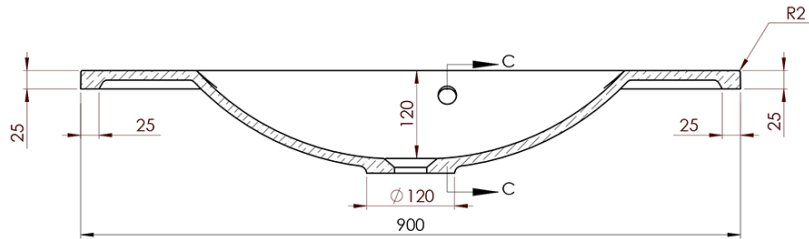

## Größe

**Breite:** 900 mm

## Eigenschaften

**Farbe:** Braun  
**Dekor:** Eiche Texas  
**Material:** MDF/laminiert  
**Installation:** zum Einhängen  
**Typ des Schrankes:** Schubladen  
**Typ des Waschbeckens:** Klassischer Waschtisch  
**Typ des Spiegels:** Hinterleuchtet  
**Lichtsteuerung:** Lichtsteuerung nicht enthalten  
**Farbe LED:** Tageslichtweiß (4 000 - 5 000 K)  
**Leuchtkraft:** 1596 lm  
**Lebensdauer (LED):** 30000 stunde  
**Ausstattung:** Soft Close Funktion, Schutz gegen Korrosion  
**Gewicht / set:** 79.85 kg  
**Verpackung:** 4 Stück  
**Garantie:** 2 Jahre

## Technisches Arbeitsblatt

A-A (1:5)

B-B (1:5)