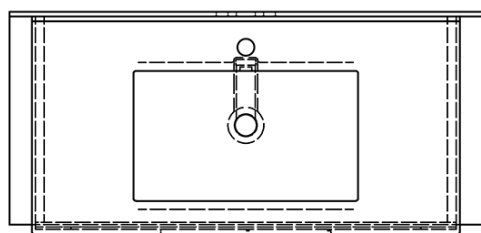

A-A (1:5)

Technisches Arbeitsblatt