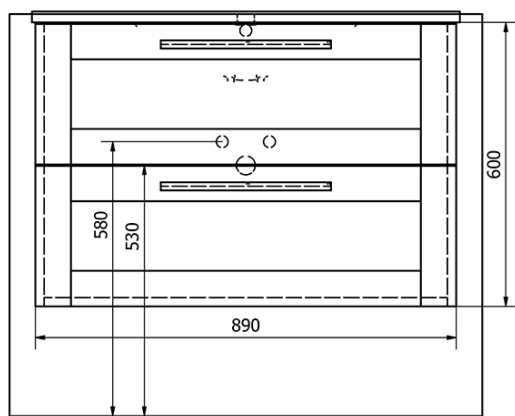

Bestellcode: KSET-016

Grundinformation

Marke: Sapho
Serie: AMIA

Größe

Breite: 900 mm

Eigenschaften

Farbe: Braun
Dekor: Eiche Texas
Material: MDF/laminiert
Installation: zum Einhängen
Typ des Schrankes: Schubladen
Typ des Waschbeckens: Klassischer Waschtisch
Typ des Spiegels: Hinterleuchtet
Lichtsteuerung: Lichtsteuerung nicht enthalten
Farbe LED: Tageslichtweiß (4 000 - 5 000 K)
Leuchtkraft: 1596 lm
Lebensdauer (LED): 30000 stunde
Ausstattung: Soft Close Funktion, Schutz gegen Korrosion
Gewicht / set: 79.85 kg
Verpackung: 4 Stück
Garantie: 2 Jahre

Technisches Arbeitsblatt

A-A (1:5)