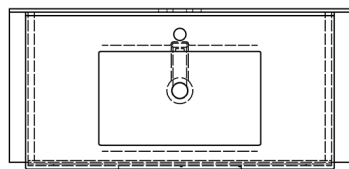

Bestellcode: KSET-016

Größe

Breite: 900 mm

Eigenschaften

Farbe: Braun

Dekor: Eiche Texas

Material: MDF/laminiert

Garantie: 2 Jahre

Technisches Arbeitsblatt

A-A (1:5)

B-B (1:5)