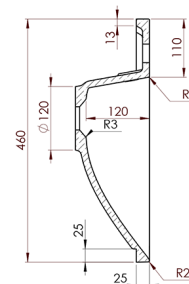

Bestellcode: KSET-016

Größe

Breite: 900 mm

Eigenschaften

Farbe: Braun

Dekor: Eiche Texas

Material: MDF/laminiert

Garantie: 2 Jahre

Technisches Arbeitsblatt

A-A (1:5)

B-B (1:5)