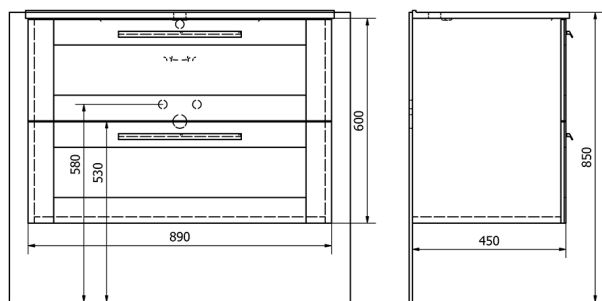

Bestellcode: KSET-016

Größe

Breite: 900 mm

Eigenschaften

Farbe: Braun

Dekor: Eiche Texas

Material: MDF/laminiert

Garantie: 2 Jahre

Technisches Arbeitsblatt

A-A (1:5)

B-B (1:5)