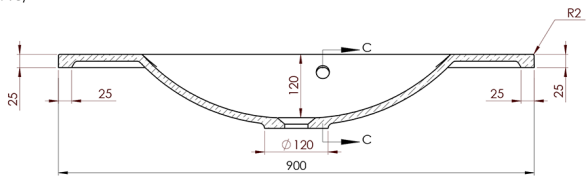

Bestellcode: KSET-016

Größe

Breite: 900 mm

Eigenschaften

Farbe: Braun

Dekor: Eiche Texas

Material: MDF/laminiert

Garantie: 2 Jahre

Technisches Arbeitsblatt

A-A (1:5)

B-B (1:5)