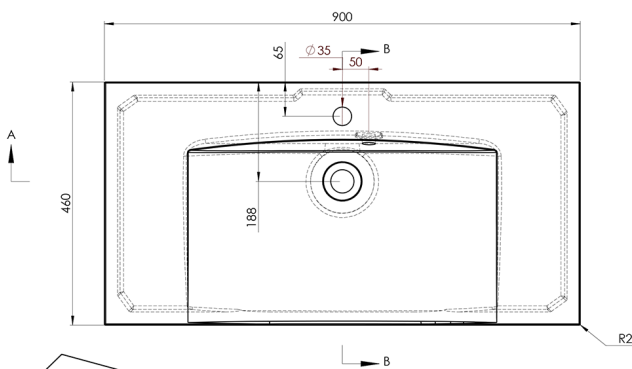

Bestellcode: KSET-016

Größe

Breite: 900 mm

Eigenschaften

Farbe: Braun

Dekor: Eiche Texas

Material: MDF/laminiert

Garantie: 2 Jahre

Technisches Arbeitsblatt

A-A (1:5)

B-B (1:5)