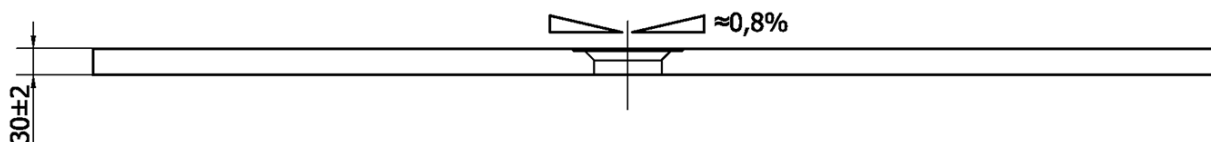

Technisches Arbeitsblatt

----- STRANA ŘEZU
CUTTED EDGE