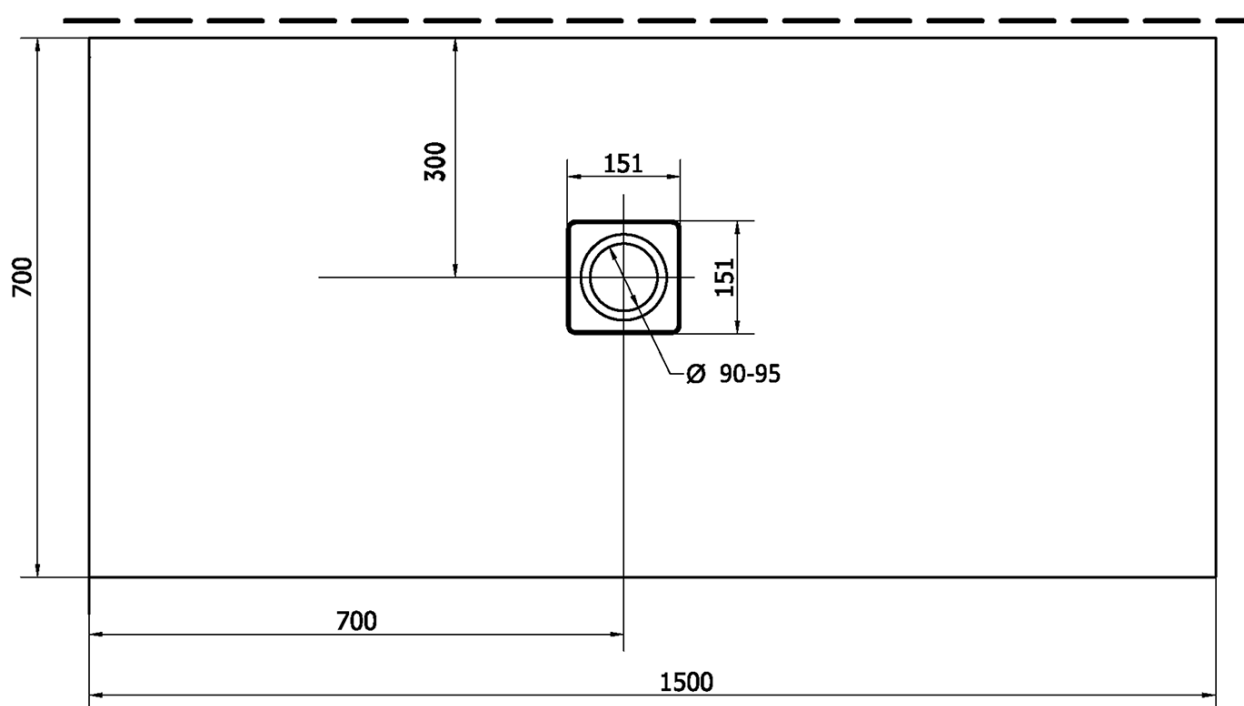

## Größe

**Länge:** 1500 mm  
**Breite:** 700 mm  
**Höhe:** 30 mm

## Eigenschaften

**Farbe:** Weiß  
**Material:** Gussmarmor  
**Form:** Rechteckig  
**Ablauf-Durchmesser:** 90 mm  
**Gewicht / Stück:** 68.0 kg  
**Verpackung:** 1 Stück  
**Garantie:** 2 Jahre

## Dazu empfehlen wir:

1 Stück FLEXIA Duschwannensiphon, Ø 90mm, DN40, Edelstahl matt (Bestellcode: 17731)

Technisches Arbeitsblatt

----- STRANA ŘEZU  
CUTTED EDGE