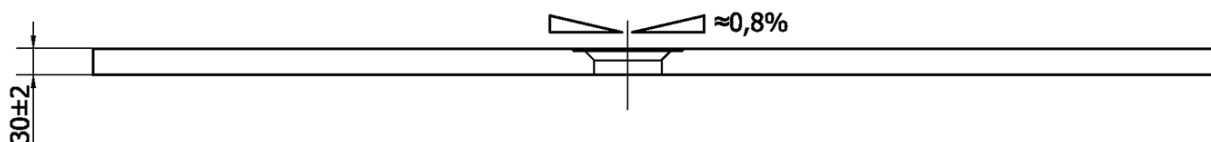

FLEXIA Gussmarmor-Duschwanne 150x70cm, Verkürzungsmöglichkeit

Bestellcode: 90131

Grundinformation

Marke: Polysan

Serie: FLEXIA

Größe

Länge: 1500 mm

Breite: 700 mm

Höhe: 30 mm

Eigenschaften

Farbe: Weiß

Material: Gussmarmor

Form: Rechteckig

Ablauf-Durchmesser: 90 mm

Gewicht / Stück: 68.0 kg

Verpackung: 1 Stück

Garantie: 2 Jahre

Dazu empfehlen wir:

1 Stück FLEXIA Duschwannensiphon, Ø 90mm, DN40, Edelstahl matt (Bestellcode: 17731)

Technisches Arbeitsblatt

----- STRANA ŘEZU
CUTTED EDGE