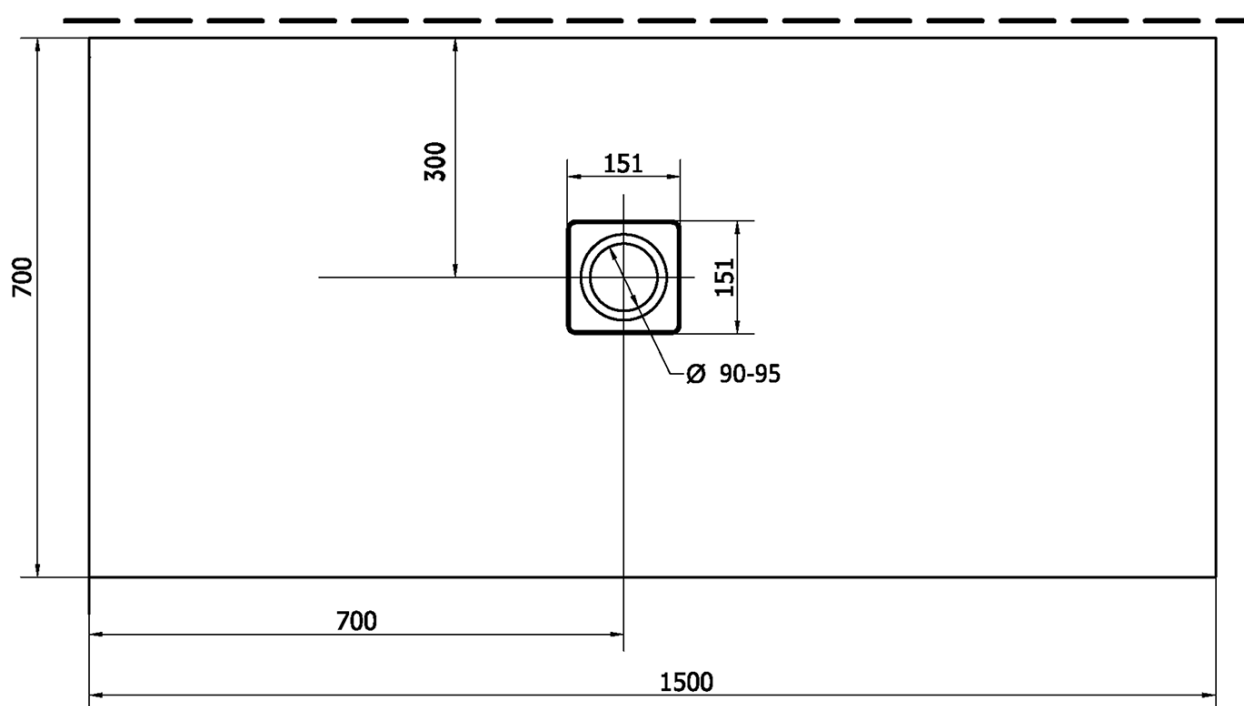

FLEXIA Gussmarmor-Duschwanne 150x70cm, Verkürzungsmöglichkeit

Bestellcode: 90131

Grundinformation

Marke: Polysan

Serie: FLEXIA

Größe

Länge: 1500 mm

Breite: 700 mm

Höhe: 30 mm

Eigenschaften

Farbe: Weiß

Material: Gussmarmor

Form: Rechteckig

Ablauf-Durchmesser: 90 mm

Gewicht / Stück: 68.0 kg

Verpackung: 1 Stück

Garantie: 2 Jahre

Dazu empfehlen wir:

1 Stück FLEXIA Duschwannensiphon, Ø 90mm, DN40, Edelstahl matt (Bestellcode: 17731)

Technisches Arbeitsblatt

----- STRANA ŘEZU
CUTTED EDGE