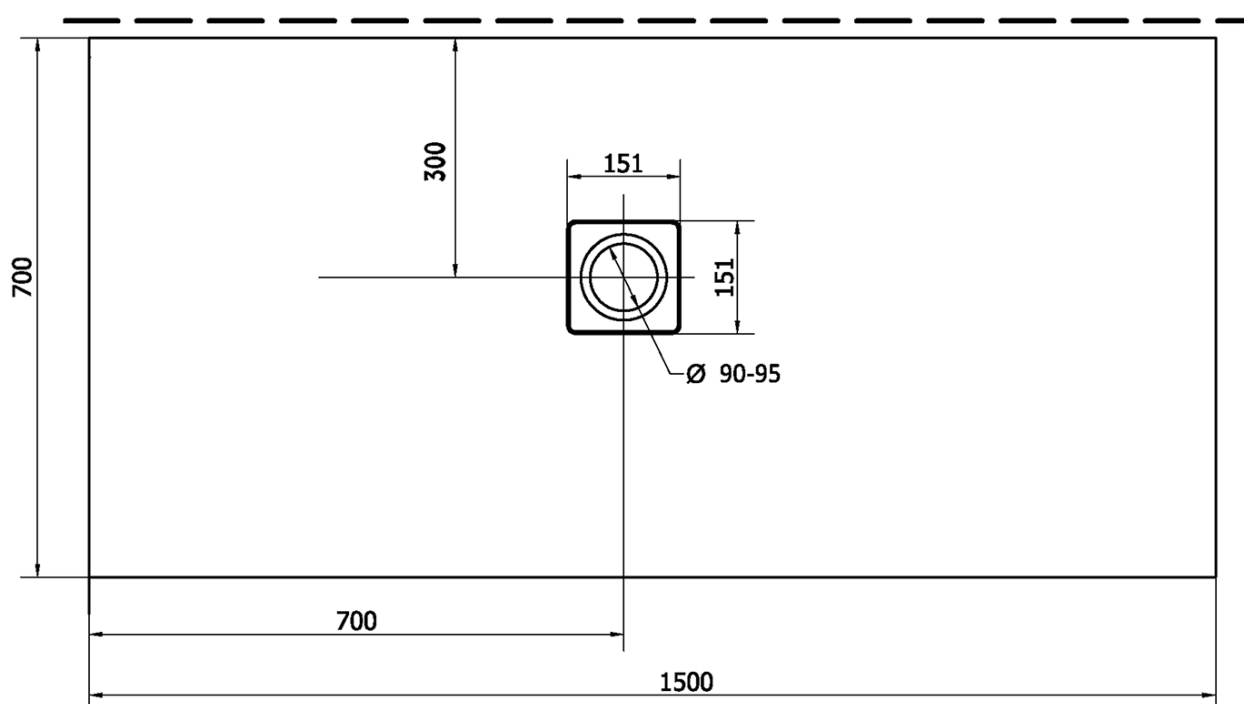

## Größe

**Länge:** 1500 mm

**Breite:** 700 mm

**Höhe:** 30 mm

## Eigenschaften

**Farbe:** Weiß

**Material:** Gussmarmor

**Form:** Rechteckig

**Ablauf-Durchmesser:** 90 mm

**Gewicht / Stück:** 68.0 kg

**Verpackung:** 1 Stück

**Garantie:** 2 Jahre

## Dazu empfehlen wir:

1 Stück FLEXIA Duschwannensiphon, Ø 90mm, DN40, Edelstahl matt (Bestellcode: 17731)

Technisches Arbeitsblatt

----- STRANA ŘEZU  
CUTTED EDGE