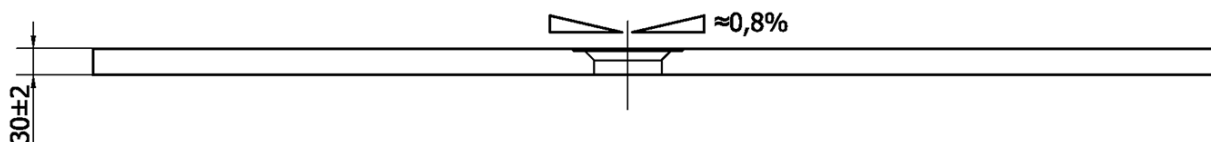

Technisches Arbeitsblatt

STRANA ŘEZU
CUTTED EDGE