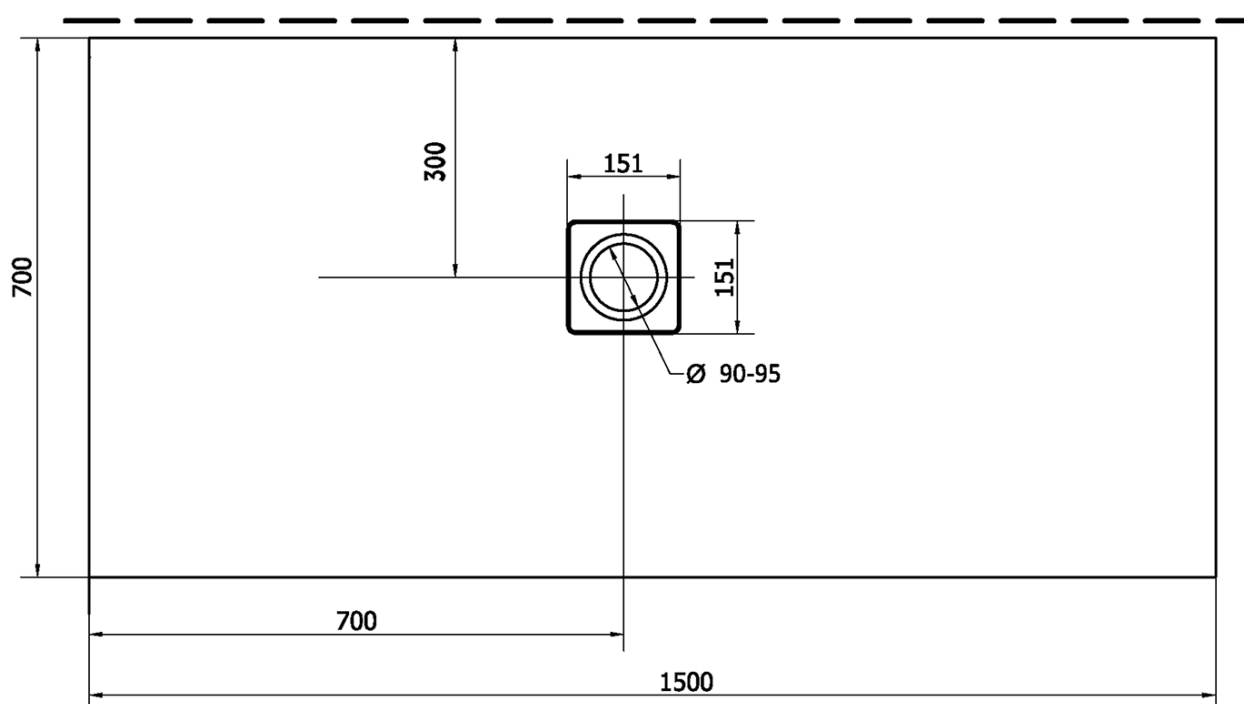

FLEXIA Gussmarmor-Duschwanne 150x70cm, Verkürzungsmöglichkeit

Bestellcode: 90131

Grundinformation

Marke: Polysan

Serie: FLEXIA

Größe

Länge: 1500 mm

Breite: 700 mm

Höhe: 30 mm

Eigenschaften

Farbe: Weiß

Material: Gussmarmor

Form: Rechteckig

Ablauf-Durchmesser: 90 mm

Gewicht / Stück: 68.0 kg

Verpackung: 1 Stück

Garantie: 2 Jahre

Technisches Arbeitsblatt

STRANA ŘEZU
CUTTED EDGE