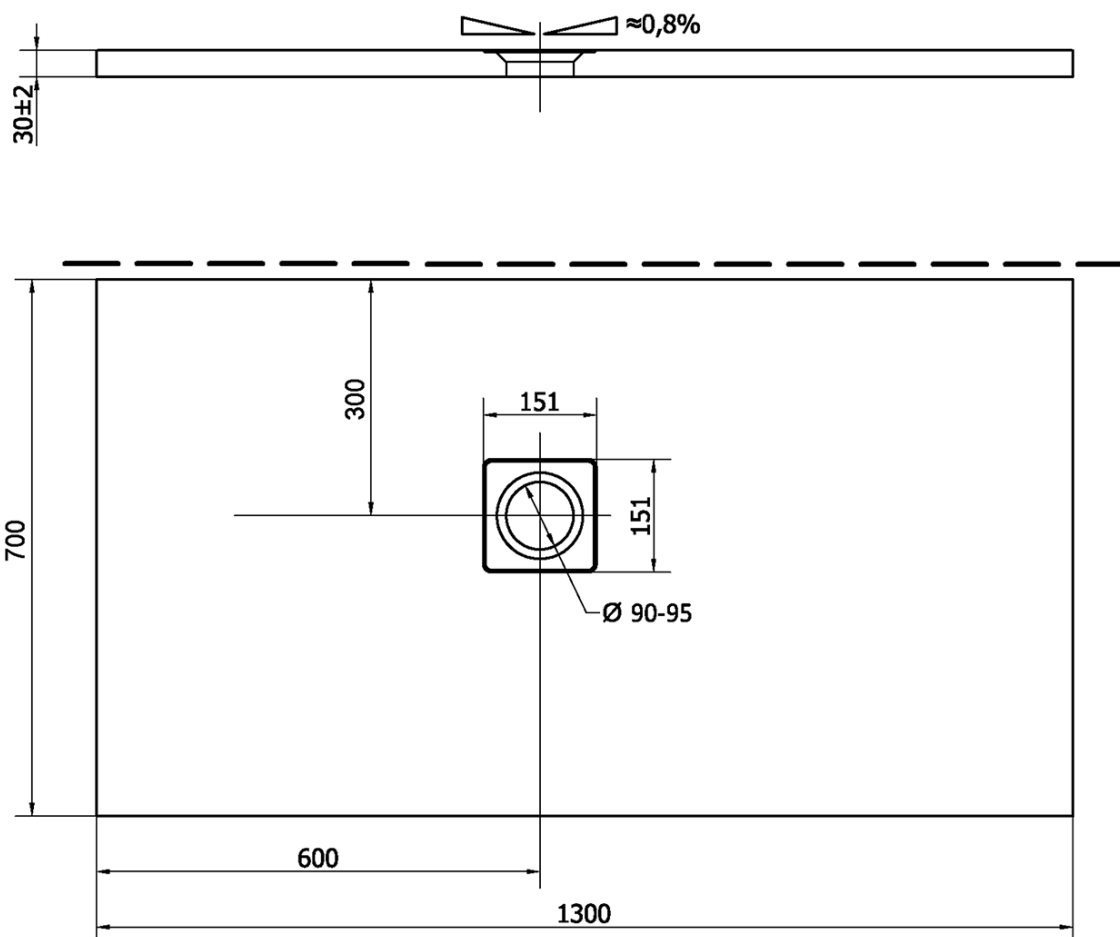

FLEXIA Gussmarmor-Duschwanne 130x70cm, Verkürzungsmöglichkeit

Bestellcode: 90121

Grundinformation

Marke: Polysan

Serie: FLEXIA

Größe

Länge: 1300 mm

Breite: 700 mm

Höhe: 30 mm

Eigenschaften

Farbe: Weiß

Material: Gussmarmor

Form: Rechteckig

Ablauf-Durchmesser: 90 mm

Gewicht / Stück: 57.0 kg

Verpackung: 1 Stück

Garantie: 2 Jahre

Dazu empfehlen wir:

1 Stück FLEXIA Duschwannensiphon, Ø 90mm, DN40, Edelstahl matt (Bestellcode: 17731)

Technisches Arbeitsblatt

----- STRANA ŘEZU
CUTTED EDGE