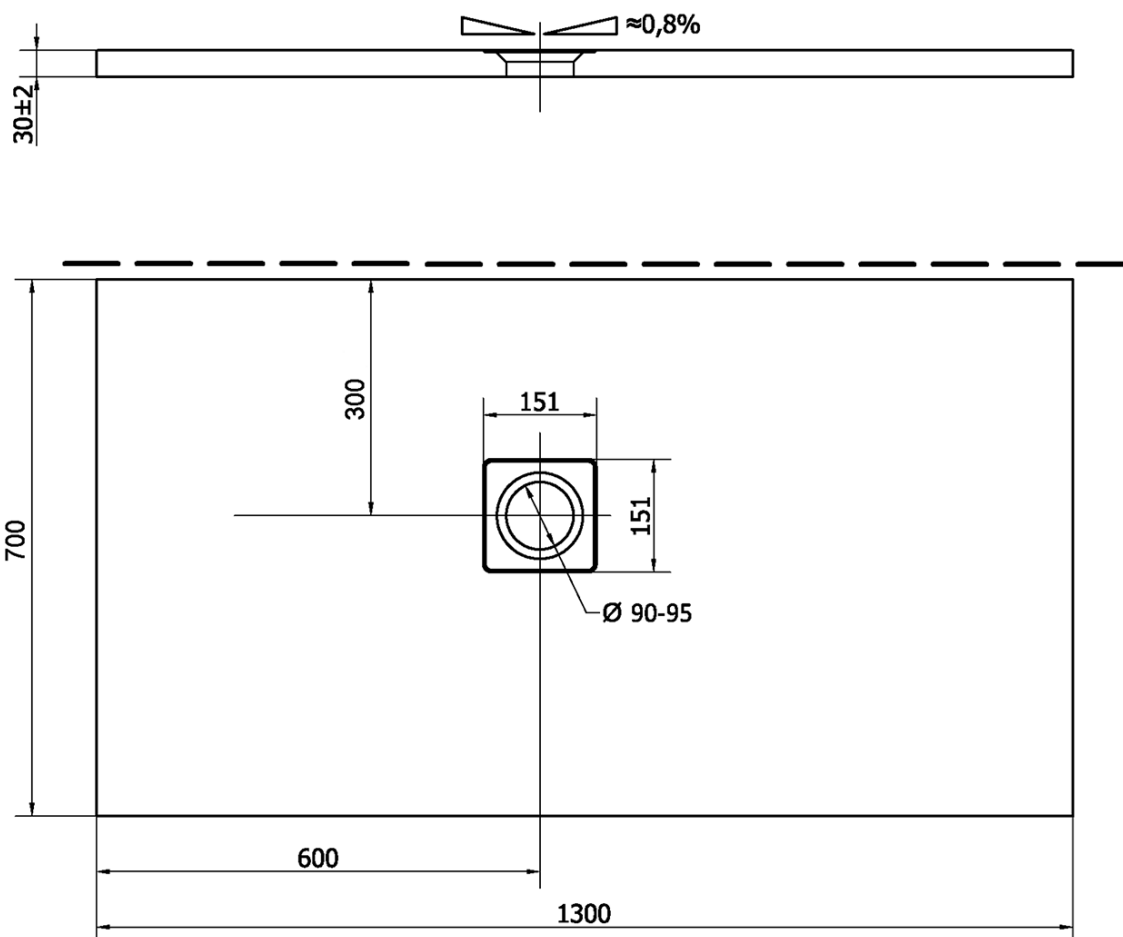

## Größe

**Länge:** 1300 mm

**Breite:** 700 mm

**Höhe:** 30 mm

## Eigenschaften

**Farbe:** Weiß

**Material:** Gussmarmor

**Form:** Rechteckig

**Ablauf-Durchmesser:** 90 mm

**Gewicht / Stück:** 57.0 kg

**Verpackung:** 1 Stück

**Garantie:** 2 Jahre

## Dazu empfehlen wir:

1 Stück FLEXIA Duschwannensiphon, Ø 90mm, DN40, Edelstahl matt (Bestellcode: 17731)

Technisches Arbeitsblatt

----- STRANA ŘEZU  
CUTTED EDGE