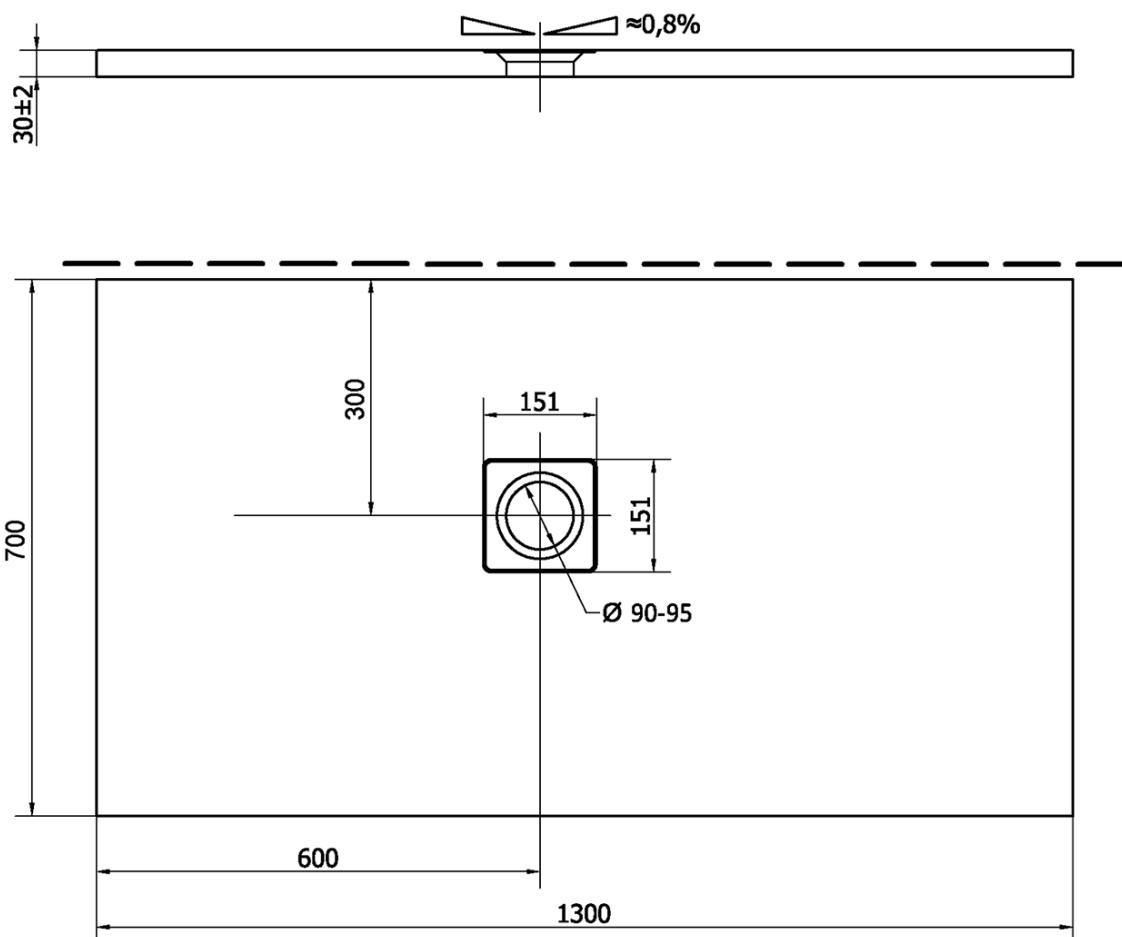

FLEXIA Gussmarmor-Duschwanne 130x70cm, Verkürzungsmöglichkeit

Bestellcode: 90121

Grundinformation

Marke: Polysan

Serie: FLEXIA

Größe

Länge: 1300 mm

Breite: 700 mm

Höhe: 30 mm

Eigenschaften

Farbe: Weiß

Material: Gussmarmor

Form: Rechteckig

Ablauf-Durchmesser: 90 mm

Gewicht / Stück: 57.0 kg

Verpackung: 1 Stück

Garantie: 2 Jahre

Dazu empfehlen wir:

1 Stück FLEXIA Duschwannensiphon, Ø 90mm, DN40, Edelstahl matt (Bestellcode: 17731)

Technisches Arbeitsblatt

----- STRANA ŘEZU
CUTTED EDGE