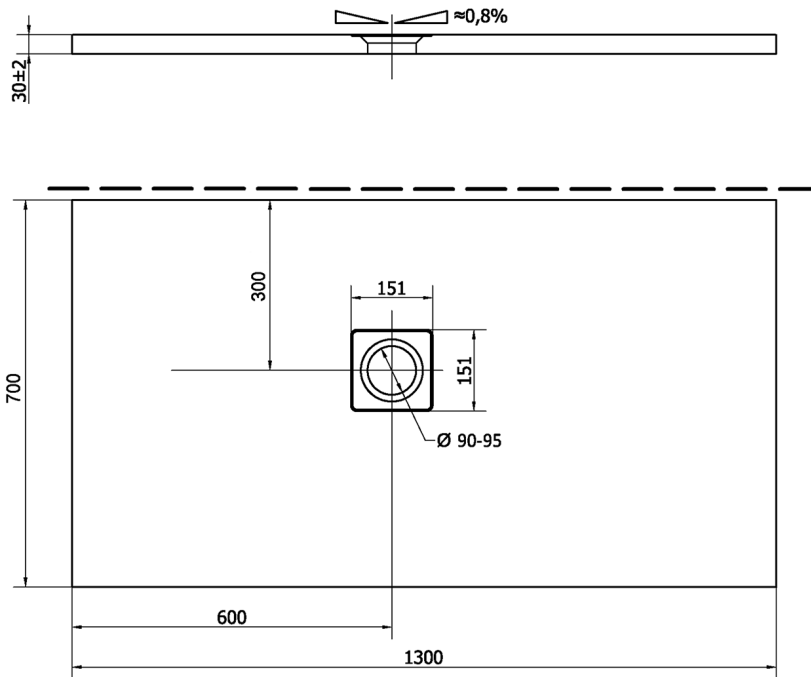

FLEXIA Gussmarmor-Duschwanne 130x70cm, Verkürzungsmöglichkeit

Bestellcode: 90121

Größe

Länge: 1300 mm
 Breite: 700 mm
 Höhe: 30 mm

Eigenschaften

Farbe: Weiß
 Material: Gussmarmor
 Garantie: 2 Jahre

Technisches Arbeitsblatt

----- STRANA ŘEZU
 CUTTED EDGE