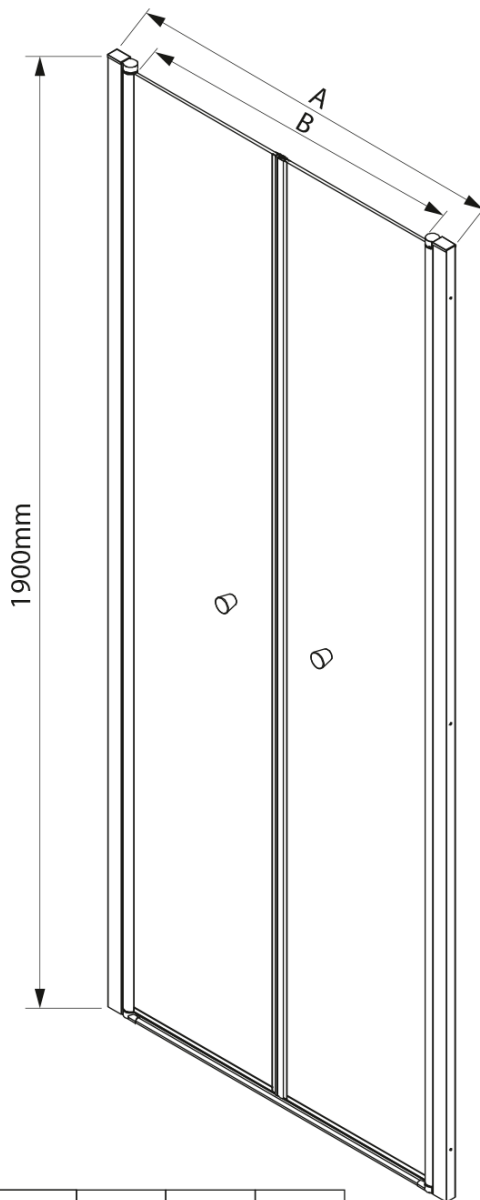

PILOT Drehduschtür Doppelflügel 1000mm

Bestellcode: PT102

Grundinformation

Marke: Aqualine

Serie: PILOT

Größe

Breite: 1000 mm

Höhe: 1900 mm

Eigenschaften

Farbenprofil: Chrom - Poliertem Aluminium

Form: Nischetür

Öffnungsarten: Doppeltür zweiflügelig

Eingangsbreite: 890 mm

Glasfarbe: BRICK - Glas

Glasdicke: 6 mm

Einbaubreite ab: 980 mm

Untere Dichtung für Tür, Glas 6mm, 1000mm (Bestellcode: NDPT-02)

Pilot Wandprofil (Bestellcode: NDPT-05)

PILOT Magnetdichtung (Bestellcode: NDPT-07)

Pilot Haltegriff (2 Stück) (Bestellcode: NDPT-01)

Pilot Bodenüberlaufschiene 1000mm (Bestellcode: NDPT-04)

Pilot Scharnier unten + oben (Bestellcode: NDPT-10)

Technisches Arbeitsblatt

	PT082	PT092	PT102
A	780-820mm	880-920mm	980-1020mm
B	690	790	890