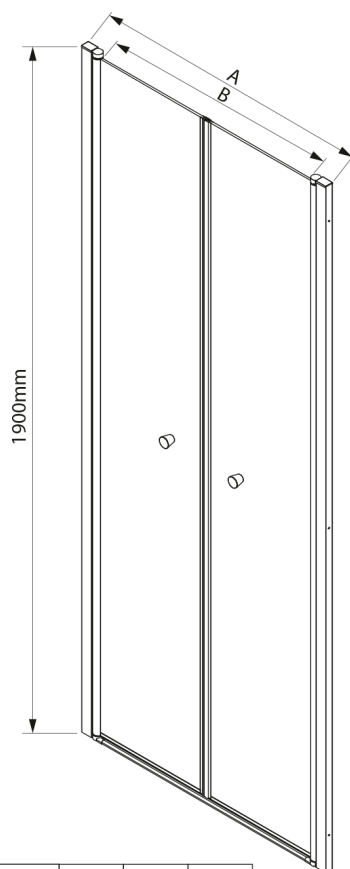

PILOT Drehduschtür Doppelflügel 1000mm

Bestellcode: PT102

Größe

Breite: 1000 mm

Höhe: 1900 mm

Eigenschaften

Garantie: 2 Jahre

Technisches Arbeitsblatt

	PT082	PT092	PT102
A	780-820mm	880-920mm	980-1020mm
B	690	790	890