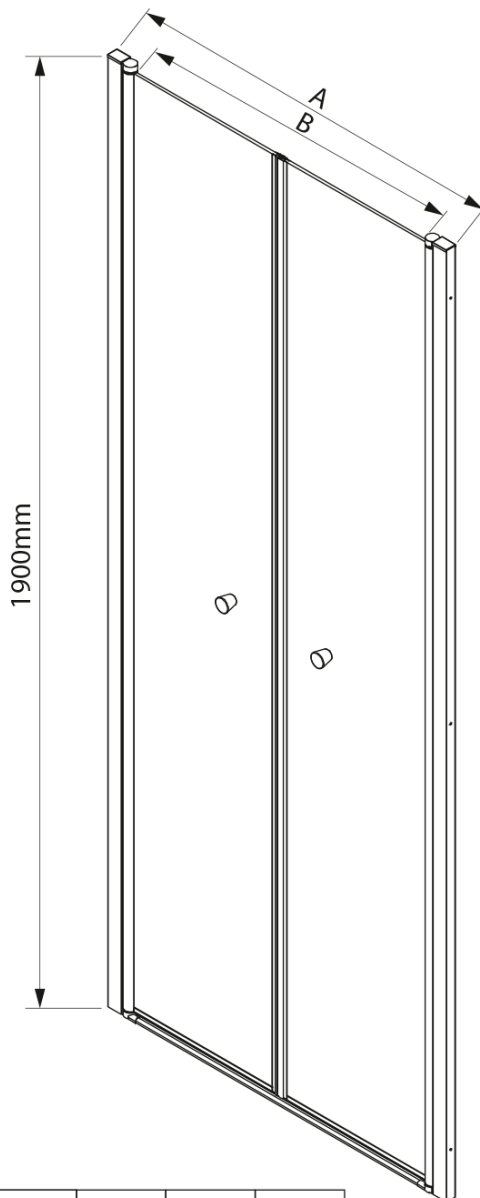

PILOT Drehduschtür Doppelflügel 800mm

Bestellcode: PT082

Grundinformation

Marke: Aqualine

Serie: PILOT

Größe

Breite: 800 mm

Höhe: 1900 mm

Einbaubreite bis zu: 820 mm

Eigenschaften: Rahmenloses Design, Öffnen nach Innen und Außen

Gewicht / Stück: 31.5 kg

Verpackung: 1 Stück

Garantie: 2 Jahre

Ersatzteile

Pilot-Einbausatz (Bestellcode: NDPT-11)

Pilot Scharnier unten + oben (Bestellcode: NDPT-10)

Pilot abdeckung für Magnetprofil (Bestellcode: NDPT-12)

Pilot Bodendichtung für 1000mm (Bestellcode: NDPT-02)

Pilot Wandprofil (Bestellcode: NDPT-05)

Pilot Führungsdichtung zwischen rotierenden Profilen (Bestellcode: NDPT-13)

Pilot-Set 45°-Magnetdichtungen für 2 Türen (Bestellcode: NDPT-09)

Technisches Arbeitsblatt

	PT082	PT092	PT102
A	780-820mm	880-920mm	980-1020mm
B	690	790	890