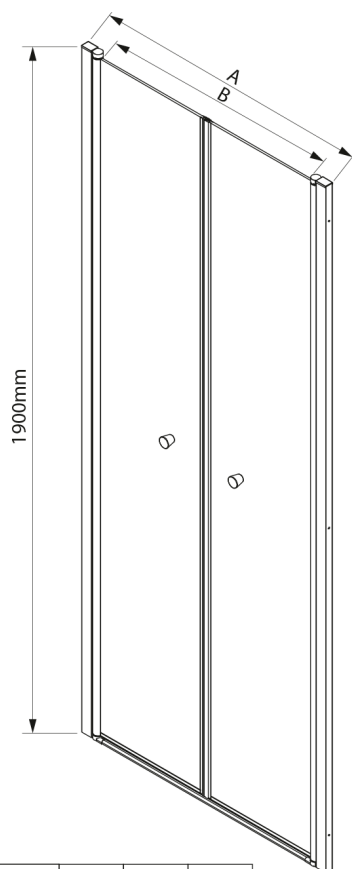

PILOT Drehduschtür Doppelflügel 800mm

Bestellcode: PT082

Größe

Breite: 800 mm

Höhe: 1900 mm

Eigenschaften

Garantie: 2 Jahre

Technisches Arbeitsblatt

	PT082	PT092	PT102
A	780-820mm	880-920mm	980-1020mm
B	690	790	890