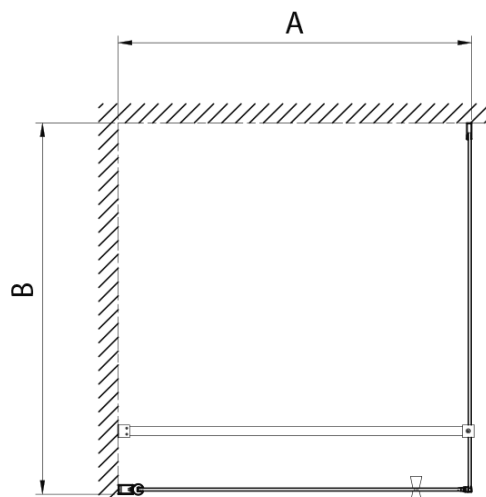

PT + WI

PT070/PT080/PT090/PT100+WI070/WI080/WI090/WI100/WI110

model	A mm	B mm
PT070	667-687	
PT080	767-787	
PT090	867-887	
PT100	967-987	
WI070		690-705
WI080		790-805
WI090		890-905
WI100		990-1005
WI110		1090-1105