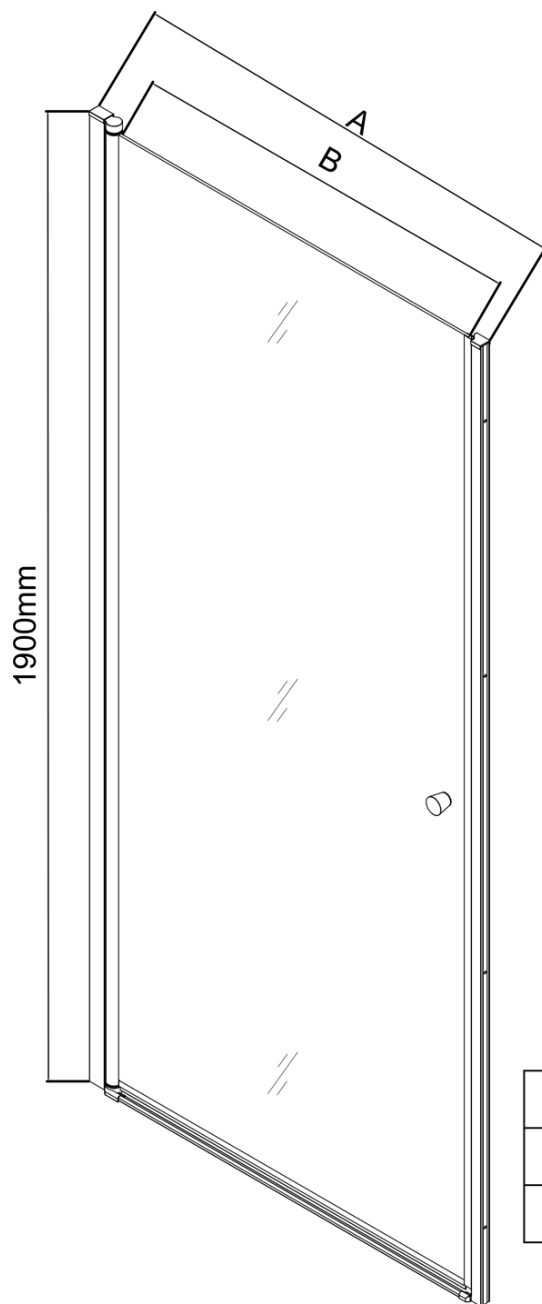

Technisches Arbeitsblatt

	PT070	PT080	PT090	PT100
A	680-710mm	780-810mm	880-910mm	980-1010mm
B	610	710	810	910