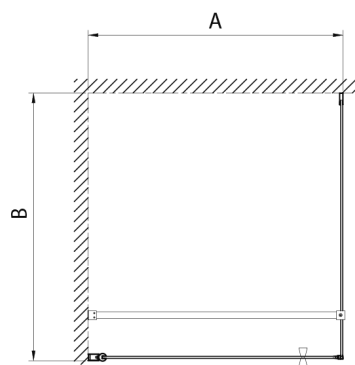

PILOT Drehduschtür 900mm

Bestellcode: PT090

Größe

Breite: 900 mm
Höhe: 1900 mm

Eigenschaften

Garantie: 2 Jahre

Technisches Arbeitsblatt

	PT070	PT080	PT090	PT100
A	680-710mm	780-810mm	880-910mm	980-1010mm
B	610	710	810	910

PT + WI

PT070/PT080/PT090/PT100+WI070/WI080/WI090/WI100/WI110

model	A mm	B mm
PT070	667-687	
PT080	767-787	
PT090	867-887	
PT100	967-987	
WI070		690-705
WI080		790-805
WI090		890-905
WI100		990-1005
WI110		1090-1105