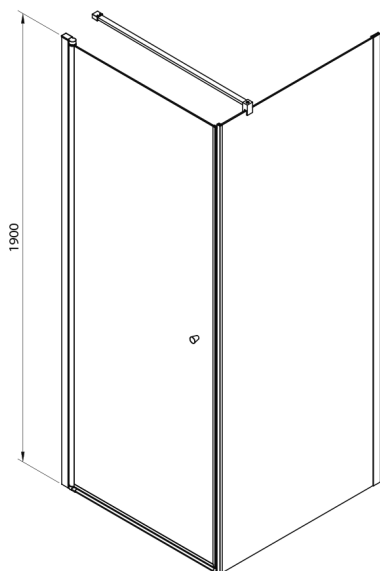

PILOT Drehduschtür 900mm

Bestellcode: PT090

Größe

Breite: 900 mm
Höhe: 1900 mm

Eigenschaften

Garantie: 2 Jahre

Technisches Arbeitsblatt

	PT070	PT080	PT090	PT100
A	680-710mm	780-810mm	880-910mm	980-1010mm
B	610	710	810	910

PT + WI

PT070/PT080/PT090/PT100+WI070/WI080/WI090/WI100/WI110

model	A mm	B mm
PT070	667-687	
PT080	767-787	
PT090	867-887	
PT100	967-987	
WI070		690-705
WI080		790-805
WI090		890-905
WI100		990-1005
WI110		1090-1105