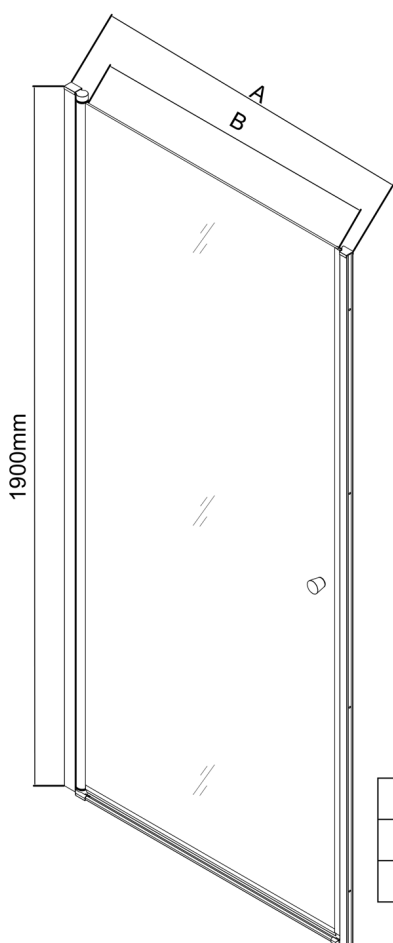

PILOT Drehduschtür 900mm

Bestellcode: PT090

Größe

Breite: 900 mm
Höhe: 1900 mm

Eigenschaften

Garantie: 2 Jahre

Technisches Arbeitsblatt

	PT070	PT080	PT090	PT100
A	680-710mm	780-810mm	880-910mm	980-1010mm
B	610	710	810	910

PT + WI

PT070/PT080/PT090/PT100+WI070/WI080/WI090/WI100/WI110

model	A mm	B mm
PT070	667-687	
PT080	767-787	
PT090	867-887	
PT100	967-987	
WI070		690-705
WI080		790-805
WI090		890-905
WI100		990-1005
WI110		1090-1105