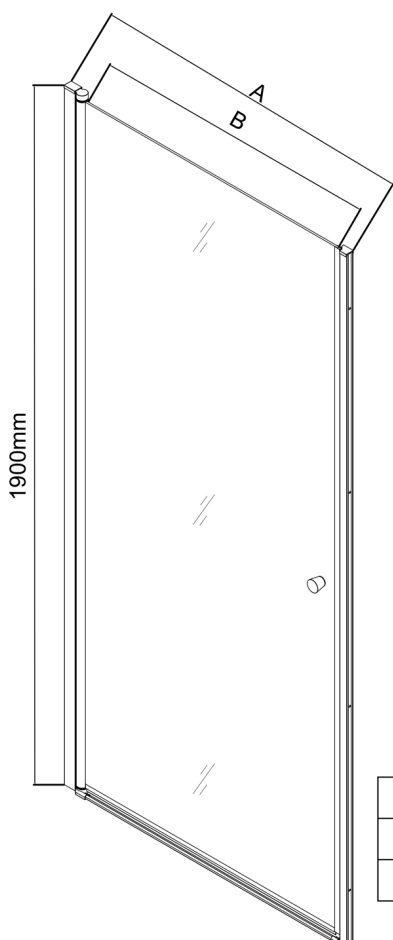

PILOT Drehduschtür 800mm

Bestellcode: PT080

Größe

Breite: 800 mm
Höhe: 1900 mm

Eigenschaften

Garantie: 2 Jahre

Technisches Arbeitsblatt

	PT070	PT080	PT090	PT100
A	680-710mm	780-810mm	880-910mm	980-1010mm
B	610	710	810	910

PT + WI

PT070/PT080/PT090/PT100+WI070/WI080/WI090/WI100/WI110

model	A mm	B mm
PT070	667-687	
PT080	767-787	
PT090	867-887	
PT100	967-987	
WI070		690-705
WI080		790-805
WI090		890-905
WI100		990-1005
WI110		1090-1105