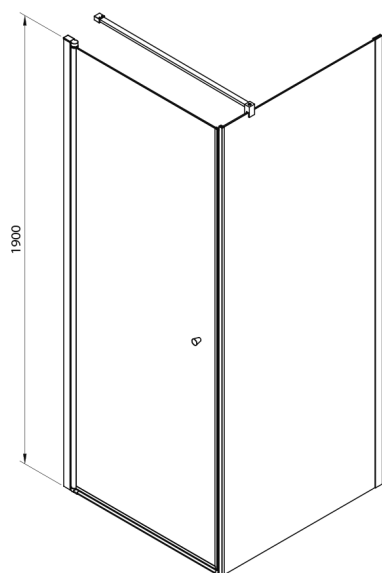

PILOT Drehduschtür 800mm

Bestellcode: PT080

Größe

Breite: 800 mm
Höhe: 1900 mm

Eigenschaften

Garantie: 2 Jahre

Technisches Arbeitsblatt

	PT070	PT080	PT090	PT100
A	680-710mm	780-810mm	880-910mm	980-1010mm
B	610	710	810	910

PT + WI

PT070/PT080/PT090/PT100+WI070/WI080/WI090/WI100/WI110

model	A mm	B mm
PT070	667-687	
PT080	767-787	
PT090	867-887	
PT100	967-987	
WI070		690-705
WI080		790-805
WI090		890-905
WI100		990-1005
WI110		1090-1105