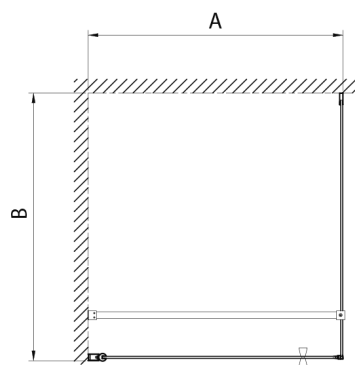

PILOT Drehduschtür 800mm

Bestellcode: PT080

Größe

Breite: 800 mm
Höhe: 1900 mm

Eigenschaften

Garantie: 2 Jahre

Technisches Arbeitsblatt

	PT070	PT080	PT090	PT100
A	680-710mm	780-810mm	880-910mm	980-1010mm
B	610	710	810	910

PT + WI

PT070/PT080/PT090/PT100+WI070/WI080/WI090/WI100/WI110

model	A mm	B mm
PT070	667-687	
PT080	767-787	
PT090	867-887	
PT100	967-987	
WI070		690-705
WI080		790-805
WI090		890-905
WI100		990-1005
WI110		1090-1105